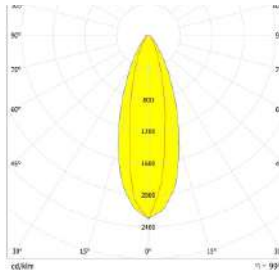

DXH (mm) : 14X9.8

FWHM : 20X40°

LED Package : 3030

Material : Polycarbonate

OM240-4X1-5050-15°

SPECIFICATIONS:

LXWXH (mm) : 50X50X16.3

FWHM : 15°