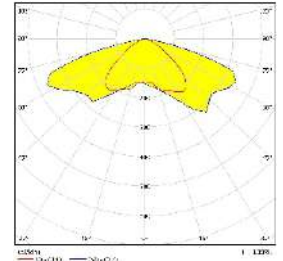

Om674-6X1-7070-T-I

Not for sale only
for reference

SPECIFICATIONS:

LXWXH (mm) : 131X83.5X11

FWHM : T-III

LED Package : 5050

Material : Polycarbonate

Om683-12X1-5050-T-II