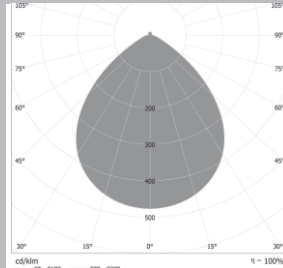

SPECIFICATIONS:

DXH (mm) : 184X6.3

FWHM : 90°

LED Package : 5050

Material : Polycarbonate