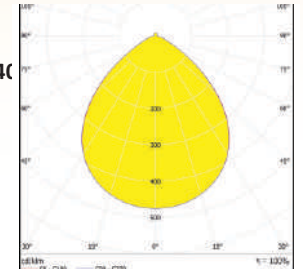

CREE | OSRAM | COBALT | SAMSUNG | LUMILEDS

OM419-1X1-3535-90°

SPECIFICATIONS:
LXWXH (mm) : 187.41X187.41X11.40
FWHM : 90°
LED Package : 3535
Material : Polycarbonate

CREE | OSRAM | COBALT | SAMSUNG | LUMILEDS