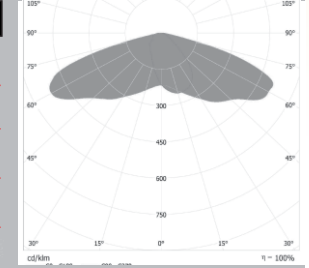

OM334-84X1-5050-T-II M

SPECIFICATIONS:

LXWXH (mm) : 133X285X6.8

FWHM : T-II M

LED Package : 5050

Material : Polycarbonate

OM358-16X1-5050-T-II M

SPECIFICATIONS:

LXWXH (mm) : 80X108X7.9

FWHM : T-II M

LED Package : 5050

Material : Polycarbonate

OM340-2X1-5050-145X45°

SPECIFICATIONS:

LXWXH (mm) : 25X50X8.1

FWHM : 145X45°

LED Package : 5050

Material : Polycarbonate

OM360-36X1-3535-MR-T-II

SPECIFICATIONS:

LXWXH (mm) : 176X99X9

FWHM : T-II

LED Package : 3535

Material : Polycarbonate

OM354-12X1-5050-T-II

SPECIFICATIONS:

LXWXH (mm) : 71.4X173X8.7

FWHM : T-II

LED Package : 5050

Material : Polycarbonate

OM373-60X1-5050-T-II

SPECIFICATIONS:

LXWXH (mm) : 248X100X15

FWHM : T-II

LED Package : 5050

Material : Polycarbonate

OM355-18X1-5050-145X45°

SPECIFICATIONS:

LXWXH (mm) : 100X100X9.8

FWHM : 145X45°

LED Package : 5050

Material : Polycarbonate

OM385-59X1-3535-MR-T-II

SPECIFICATIONS:

LXWXH (mm) : 254.8X128X12.0

FWHM : T-II

LED Package : 3535

Material : Polycarbonate