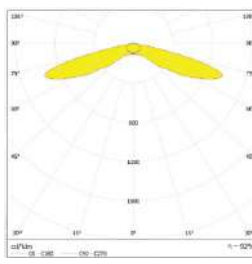

Om708-2X2-5050-T-I

Not for sale only for reference

SPECIFICATIONS:

LXWXH (mm) : 50X50X9

FWHM : T-I

LED Package : 5050

Material : Polycarbonate

Om711-76X1-3030-T-II