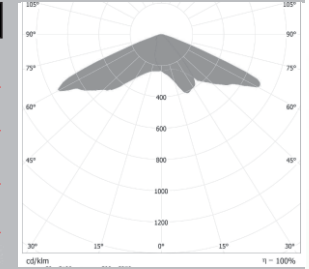

OM334-84X1-5050-T-II M

SPECIFICATIONS:

LXWXH (mm) : 133X285X6.8

FWHM : T-II M

LED Package : 5050

Material : Polycarbonate

OM358-16X1-5050-T-II M

SPECIFICATIONS:

LXWXH (mm) : 80X108X7.9

FWHM : T-II M

LED Package : 5050

Material : Polycarbonate

OM340-2X1-5050-145X45°

SPECIFICATIONS:

LXWXH (mm) : 25X50X8.1

FWHM : 145X45°

LED Package : 5050

Material : Polycarbonate

OM360-36X1-3535-MR-T-II

SPECIFICATIONS:

LXWXH (mm) : 176X99X9

FWHM : T-II

LED Package : 3535

Material : Polycarbonate

OM354-12X1-5050-T-II

SPECIFICATIONS:

LXWXH (mm) : 71.4X173X8.7

FWHM : T-II

LED Package : 5050

Material : Polycarbonate

OM373-60X1-5050-T-II

SPECIFICATIONS:

LXWXH (mm) : 248X100X15

FWHM : T-II

LED Package : 5050

Material : Polycarbonate

OM355-18X1-5050-145X45°

SPECIFICATIONS:

LXWXH (mm) : 100X100X9.8

FWHM : 145X45°

LED Package : 5050

Material : Polycarbonate

OM385-59X1-3535-MR-T-II

SPECIFICATIONS:

LXWXH (mm) : 254.8X128X12.0

FWHM : T-II

LED Package : 3535

Material : Polycarbonate