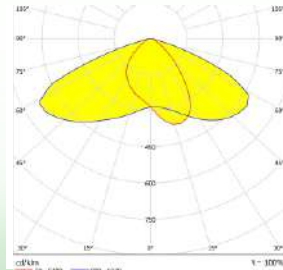

Material : Polycarbonate

OM180-24X1-2835,3030-T-II

SPECIFICATIONS:

LXWXH (mm) : 80.2X60.2X3.4

FWHM : T-II

LED Package : 2835, 3030

Material : Polycarbonate

OM187-60X1-3030,3535-T-II