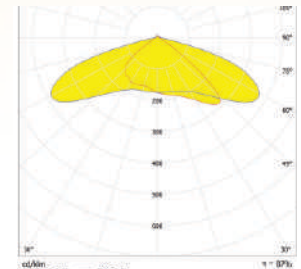

SPECIFICATIONS:

LXWXH (mm) : 173X71.4X6.2

FWHM : T-II

LED Package : 3030

Material : Polycarbonate