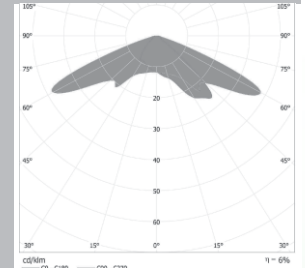

Material : Polycarbonate

OM257-6X1-5050-T-II

SPECIFICATIONS:

LXWXH (mm) : 80X60X8.4

FWHM : T-II

LED Package : 5050

Material : Polycarbonate

OM238-26X1-5050-T-II