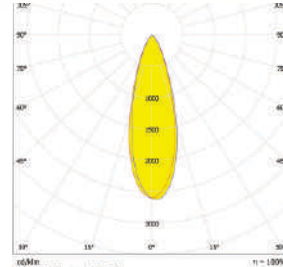

OM348-16X1-3535-30°

SPECIFICATIONS:

LXWXH (mm) : 50X50X7.4

FWHM : 30°

LED Package : 3535

Material : Polycarbonate

OM353-28X1-5050-60°

SPECIFICATIONS: