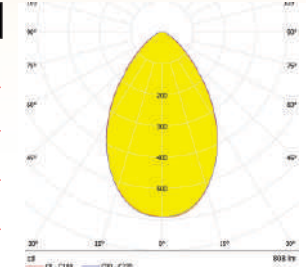

Material : Polycarbonate

OM124-16X1-5050-60°

SPECIFICATIONS:

LXWXH (mm) : 50X50X7

FWHM : 60°

LED Package : 5050

Material : Polycarbonate

OM107-1X1-3030-25°