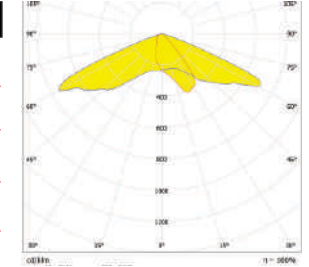

OM334-84X1-5050-T-II M

SPECIFICATIONS:

LXWXH (mm) : 133X285X6.8

FWHM : T-II M

LED Package : 5050

Material : Polycarbonate

OM358-16X1-5050-T-II M

SPECIFICATIONS:

LXWXH (mm) : 80X108X7.9

FWHM : T-II M

LED Package : 5050

Material : Polycarbonate

OM340-2X1-5050-145X45°

SPECIFICATIONS:

LXWXH (mm) : 25X50X8.1

FWHM : 145X45°

LED Package : 5050

Material : Polycarbonate

OM360-36X1-3535-MR-T-II

SPECIFICATIONS:

LXWXH (mm) : 176X99X9

FWHM : T-II

LED Package : 3535

Material : Polycarbonate

OM354-12X1-5050-T-II

SPECIFICATIONS:

LXWXH (mm) : 71.4X173X8.7

FWHM : T-II

LED Package : 5050

Material : Polycarbonate

OM373-60X1-5050-T-II

SPECIFICATIONS:

LXWXH (mm) : 248X100X15

FWHM : T-II

LED Package : 5050

Material : Polycarbonate

OM355-18X1-5050-145X45°

SPECIFICATIONS:

LXWXH (mm) : 100X100X9.8

FWHM : 145X45°

LED Package : 5050

Material : Polycarbonate

OM385-59X1-3535-MR-T-II

SPECIFICATIONS:

LXWXH (mm) : 254.8X128X12.0

FWHM : T-II

LED Package : 3535

Material : Polycarbonate