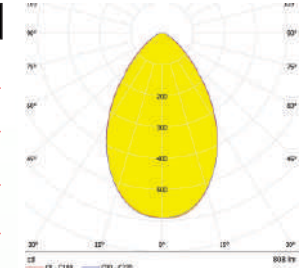

Material : Polycarbonate

OM134-42X1-3535-60°

SPECIFICATIONS:

LXWXH (mm) : 173.2X75X8.10

FWHM : 60°

LED Package : 3535

Material : Polycarbonate

OM114-30X1-5050-90°