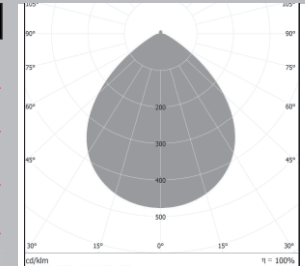

HIGH-BAY LIGHT LENS

SPECIFICATIONS:

LXWXH (mm) : 172.9X71.3X11.9

FWHM : 20°

LED Package : 5050

Material : Polycarbonate

SPECIFICATIONS:

LXWXH (mm) : 71.4X173X9.6

FWHM : 60°

LED Package : 5050

Material : Polycarbonate

SPECIFICATIONS:

LXWXH (mm) : 225.6X10.4

FWHM : 60°

LED Package : 5050

Material : Polycarbonate

SPECIFICATIONS:

LXWXH (mm) : 71.4X173X9.6

FWHM : 90°

LED Package : 5050

Material : Polycarbonate

SPECIFICATIONS:

DXH (mm) : 19.8X10.58

FWHM : 45°

LED Package : 3030

Material : Polycarbonate

SPECIFICATIONS:

DXH (mm) : 265.6X15

FWHM : 90°

LED Package : 5050

Material : Polycarbonate

SPECIFICATIONS:

LXWXH (mm) : 50X50X9

FWHM : 95X15°

LED Package : 3535, 5050

Material : Polycarbonate

SPECIFICATIONS:

DXH (mm) : 175X9.7

FWHM : 60°

LED Package : 5050

Material : Polycarbonate