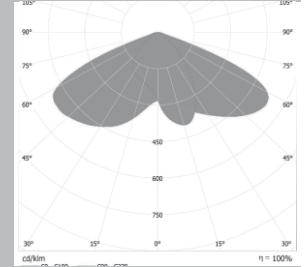

SPECIFICATIONS:

LXWXH (mm) : 74.2X190.4X8.6

FWHM : T-II

LED Package : 3535

Material : Polycarbonate

SPECIFICATIONS:

LXWXH (mm) : 50X50X6.6

FWHM : T-II M

LED Package : 5050

Material : Polycarbonate

SPECIFICATIONS:

LXWXH (mm) : 150.9X164.7X9.2

FWHM : T-II

LED Package : 5050

Material : Polycarbonate

SPECIFICATIONS:

LXWXH (mm) : 155.6X81.6X6.4

FWHM : T-II

LED Package : 3030

Material : Polycarbonate

SPECIFICATIONS:

LXWXH (mm) : 102.2X178.2X8.2

FWHM : T-II

LED Package : 3535

Material : Polycarbonate

SPECIFICATIONS:

LXWXH (mm) : 80X60X8.4

FWHM : T-II

LED Package : 5050

Material : Polycarbonate

SPECIFICATIONS:

LXWXH (mm) : 99.6X99.6X8.4

FWHM : T-II

LED Package : 5050

Material : Polycarbonate

SPECIFICATIONS:

LXWXH (mm) : 58.2X70.2X3.6

FWHM : T-II

LED Package : 3535

Material : Polycarbonate