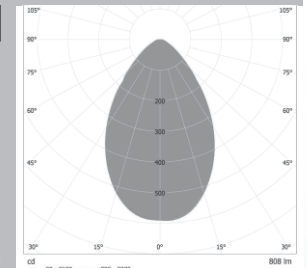

Material : Polycarbonate

OM267-60X1-5050-60°

SPECIFICATIONS:

DXH (mm) : 265.6X15

FWHM : 60°

LED Package : 5050

Material : Polycarbonate

OM256-36X1-5050-60°