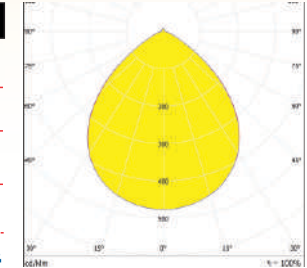

SPECIFICATIONS:

LXWXH (mm) : 218.4X157X19.6

FWHM : 90°

LED Package : 3535

Material : Polycarbonate