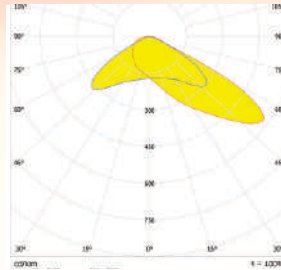

SPECIFICATIONS:

LXWXH (mm) : 50X50X6.1

FWHM : 55°

LED package : 5050

Material : Polycarbonate

SPECIFICATIONS:

LXWXH (mm) : 272.34X115.95X19.9

FWHM : 60°

LED Package : 5050

Material : Polycarbonate

SPECIFICATIONS:

DXH (mm) : 28.8X16.85

FWHM : 24°

LED Package : 5050

Material : Polycarbonate

SPECIFICATIONS:

LXWXH (mm) : 100X100X9.6

FWHM : 60°

LED Package : 3535

Material : Polycarbonate

SPECIFICATIONS:

LXWXH (mm) : 173.2X75X8

FWHM : 70X85°

LED Package : 5050

Material : Polycarbonate

SPECIFICATIONS:

DXH (mm) : 14.6X5.4

FWHM : 160°

LED Package : 3030

Material : Polycarbonate

SPECIFICATIONS:

LXWXH (mm) : 50X50X8.1

FWHM : 30X70°

LED Package : 5050

Material : Polycarbonate

SPECIFICATIONS:

DXH (mm) : 19.7X10.4

FWHM : 60°

LED Package : 5050

Material : Polycarbonate