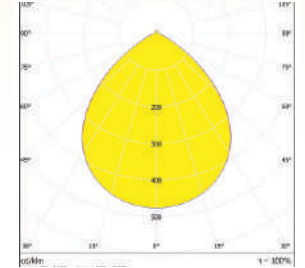

Material : Polycarbonate

OM52-8X1-3737-90°

SPECIFICATIONS:

LXWXH (mm) : 49.5X49.5X4.97

FWHM : 90°

LED Package : 3737

Material : Polycarbonate

OM45-2X2-3535-60°