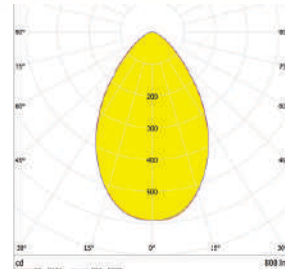

SPECIFICATIONS:

LXWXH (mm) : 49.9X49.9X8.3

FWHM : 60°

LED Package : 5050

Material : Polycarbonate