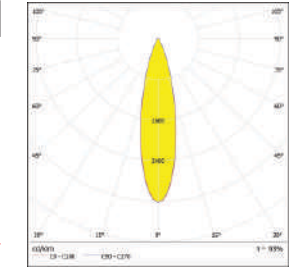

Material : Polycarbonate

OM667-1X1-3535-30°

SPECIFICATIONS:

DXH (mm) : 19.8X10.6

FWHM : 30°

LED Package : 3535-

Material : Polycarbonate

OM668-1X1-3535-45°