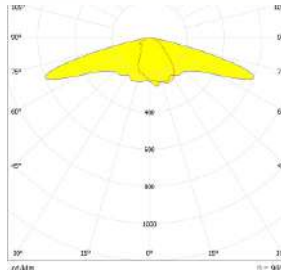

Material : Polycarbonate

Om571

SPECIFICATIONS:

LXWXH (mm) : 173X71.4X10.4

FWHM : T-III

LED Package : 5050

Material : Polycarbonate

Om580-8X1-5050-140X50°