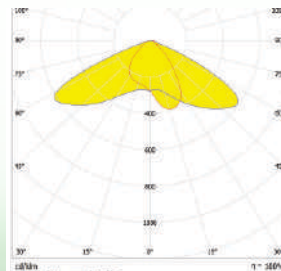

OM283-76X1-3030-T-II

SPECIFICATIONS:

LXWXH (mm) : 130.88X75.18X8.1

FWHM : T-II

LED Package : 3030

Material : Polycarbonate

OM293-14X1-5050-T-II

Not for sale only for reference