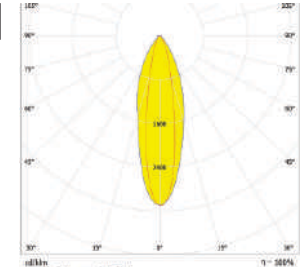

SPECIFICATIONS:

LXWXH (mm) : 17.3X18.7X12.2

FWHM : 30X15°

LED Package : 3030

Material : Polycarbonate