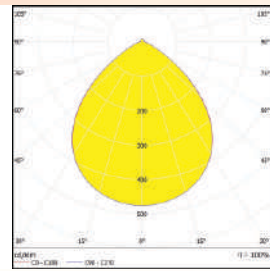

SPECIFICATIONS:

DXH (mm) : 19.8X10.6

FWHM : 90°

LED Package : 3535

Material : Polycarbonate

SPECIFICATIONS:

DXH (mm) : 144X11

FWHM : 25°

LED Package : 5050-

Material : Polycarbonate

SPECIFICATIONS:

DXH (mm) : 92X41X16

FWHM : 15X60°

LED Package : 3535/5050-

Material : Polycarbonate

SPECIFICATIONS:

DXH (mm) : 229X71X11

FWHM : 60°

LED Package : 3535/5050-

Material : Polycarbonate

SPECIFICATIONS:

DXH (mm) : 229X71X11

FWHM : 30°

LED Package : 3535/5050-

Material : Polycarbonate

SPECIFICATIONS:

DXH (mm) : 229X71X11

FWHM : 10°

LED Package : 3535/5050

Material : Polycarbonate

SPECIFICATIONS:

DXH (mm) : 75X75X7.5

FWHM : 25°

LED Package : 3535

Material : Polycarbonate

SPECIFICATIONS:

DXH (mm) : 164X142X9.5

FWHM : 60°

LED Package : 2835

Material : Polycarbonate