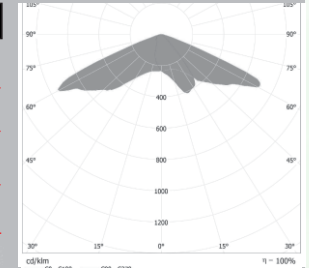

OM334-84X1-5050-T-II M

SPECIFICATIONS:

LXWXH (mm) : 133X285X6.8

FWHM : T-II M

LED Package : 5050

Material : Polycarbonate

OM358-16X1-5050-T-II M

SPECIFICATIONS:

LXWXH (mm) : 80X108X7.9

FWHM : T-II M

LED Package : 5050

Material : Polycarbonate

OM340-2X1-5050-145X45°

SPECIFICATIONS:

LXWXH (mm) : 25X50X8.1

FWHM : 145X45°

LED Package : 5050

Material : Polycarbonate

OM360-36X1-3535-MR-T-II

SPECIFICATIONS:

LXWXH (mm) : 176X99X9

FWHM : T-II

LED Package : 3535

Material : Polycarbonate

OM354-12X1-5050-T-II

SPECIFICATIONS:

LXWXH (mm) : 71.4X173X8.7

FWHM : T-II

LED Package : 5050

Material : Polycarbonate

OM373-60X1-5050-T-II

SPECIFICATIONS:

LXWXH (mm) : 248X100X15

FWHM : T-II

LED Package : 5050

Material : Polycarbonate

OM355-18X1-5050-145X45°

SPECIFICATIONS:

LXWXH (mm) : 100X100X9.8

FWHM : 145X45°

LED Package : 5050

Material : Polycarbonate

OM385-59X1-3535-MR-T-II

SPECIFICATIONS:

LXWXH (mm) : 254.8X128X12.0

FWHM : T-II

LED Package : 3535

Material : Polycarbonate