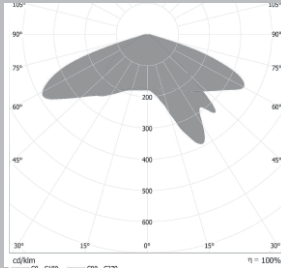

SPECIFICATIONS:

LXWXH (mm) : 74.2X190.4X8.6

FWHM : T-II

LED Package : 3535

Material : Polycarbonate

SPECIFICATIONS:

LXWXH (mm) : 50X50X6.6

FWHM : T-II M

LED Package : 5050

Material : Polycarbonate

SPECIFICATIONS:

LXWXH (mm) : 150.9X164.7X9.2

FWHM : T-II

LED Package : 5050

Material : Polycarbonate

SPECIFICATIONS:

LXWXH (mm) : 155.6X81.6X6.4

FWHM : T-II

LED Package : 3030

Material : Polycarbonate

SPECIFICATIONS:

LXWXH (mm) : 102.2X178.2X8.2

FWHM : T-II

LED Package : 3535

Material : Polycarbonate

SPECIFICATIONS:

LXWXH (mm) : 80X60X8.4

FWHM : T-II

LED Package : 5050

Material : Polycarbonate

SPECIFICATIONS:

LXWXH (mm) : 99.6X99.6X8.4

FWHM : T-II

LED Package : 5050

Material : Polycarbonate

SPECIFICATIONS:

LXWXH (mm) : 58.2X70.2X3.6

FWHM : T-II

LED Package : 3535

Material : Polycarbonate