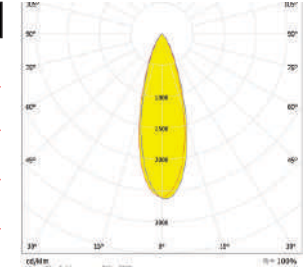

SPECIFICATIONS:

LXWXH (mm) : 229.17X180.04X13.98

FWHM : 30°

LED Package : 5050

Material : Polycarbonate

CREE | OSRAM | GECLA | SAMSUNG | LUMILEDS