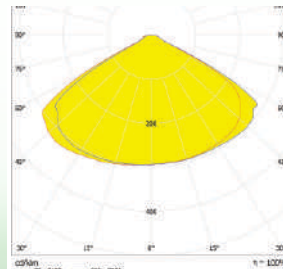

CREE | OSRAM | GECLA | SAMSUNG | LUMILEDS

OM494-33X1-5050-120°

SPECIFICATIONS:

LXWXH (mm) : 300X80.9X9.4

FWHM : 120°

LED Package : 5050

Material : Polycarbonate

CREE | OSRAM | GECLA | SAMSUNG | LUMILEDS