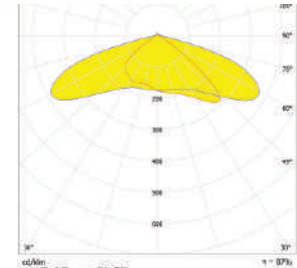

LED Package : 3535

Material : Polycarbonate

OM80-49X1-3030-145X45°

SPECIFICATIONS:

LXWXH (mm) : 108X74.5X8.6

FWHM : 145X45°

LED Package : 3030

Material : Polycarbonate