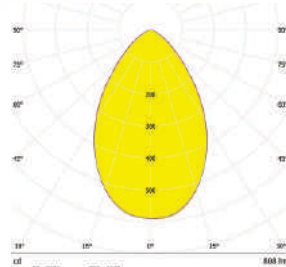

SPECIFICATIONS:

LXWXH (mm) : 198X84X10

FWHM : 60°

LED Package : 5050

Material : Polycarbonate

CREE | OSRAM | SICK | SAMSUNG | LUMILEDS