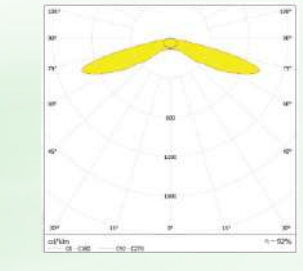

Om622-28X1-5050-T-II V

SPECIFICATIONS:

LXWXH (mm) : 229X71X11.4

FWHM : T-II

LED Package : 5050

Material : Polycarbonate

Om627-17X1-5050-145X45°

SPECIFICATIONS: