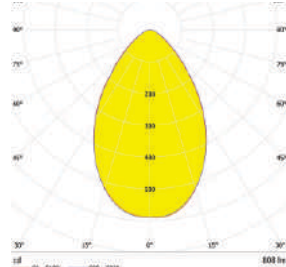

OM185-50X1-3030-60°

SPECIFICATIONS:

LXWXH (mm) : 197.1X91.1X8.1

FWHM : 60°

LED Package : 3030

Material : Polycarbonate

OM186-54X1-5050-60°

SPECIFICATIONS:

DXH (mm) : 265X4.3

FWHM : 60°

LED Package : 5050

Material : Polycarbonate

OM189-126X1-3030-60°

SPECIFICATIONS:

LXWXH (mm) : 187.3X133.3X5.3

FWHM : 60°

LED Package : 3030

Material : Polycarbonate

OM190-24X1-3030-60°

SPECIFICATIONS:

LXWXH (mm) : 49.9X1.8

FWHM : 60°

LED Package : 3030

Material : Polycarbonate

OM211-1X1-Lens Holder°

SPECIFICATIONS:

DXH (mm) : 22.2X11.8

FWHM :

LED Package :

Material :

OM213-24X1-3030-90°

SPECIFICATIONS:

LXWXH (mm) : 50X50X4.5

FWHM : 90°

LED Package : 3030

Material : Polycarbonate

OM214-1X1-3030-20°

SPECIFICATIONS:

DXH (mm) : 20X13.3

FWHM : 20°

LED Package : 3030

Material : Polycarbonate

OM218-1X1-3535-60°

SPECIFICATIONS:

DXH (mm) : 19.5X12

FWHM : 60°

LED Package : 3535

Material : Polycarbonate