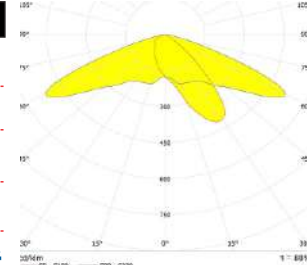

OM02-1X1-3535-135X85°

SPECIFICATIONS:

LXWXH (mm) : 17.6X9.9X7.5

FWHM : 135X85°

LED Package : 3535, 3030

Material : Polycarbonate

OM12-2X2-3535-135X85°

SPECIFICATIONS:

LXWXH (mm) : 49.5X49.5X6

FWHM : 135X85°

LED Package : 3535

Material : Polycarbonate

OM04-3X1-3535-135X85°

SPECIFICATIONS:

LXWXH (mm) : 56X28X6

FWHM : 135X85°

LED Package : 3535

Material : Polycarbonate

OM16-9X1-3535-135X85°

SPECIFICATIONS:

LXWXH (mm) : 49.5X49.5X5.4

FWHM : 135X85°

LED Package : 3535

Material : Polycarbonate

OM05-3X1-3535-135X85°

SPECIFICATIONS:

LXWXH (mm) : 56X28X6

FWHM : 135X85°

LED Package : 3535

Material : Polycarbonate

OM23-1X1-5050-145X45°

SPECIFICATIONS:

LXWXH (mm) : 18.5X12.8X8.8

FWHM : 145X45°

LED Package : 5050

Material : Polycarbonate

OM09-8X1-3535-135X85°

SPECIFICATIONS:

LXWXH (mm) : 134.2X54.2X8

FWHM : 135X85°

LED Package : 3535

Material : Polycarbonate

OM25-12X1-3030-145X45°

SPECIFICATIONS:

LXWXH (mm) : 50X50X5.2

FWHM : 145X45°

LED Package : 3030

Material : Polycarbonate