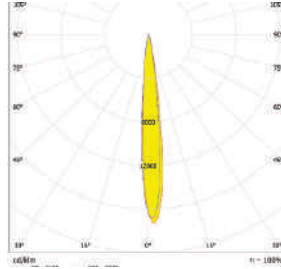

LED Package : 3535

Material : Polycarbonate

OM396-12X1-3535-10°

SPECIFICATIONS:

LXWXH (mm) : 49.72X49.72X9.79

FWHM : 10°

LED Package : 3535

Material : Polycarbonate