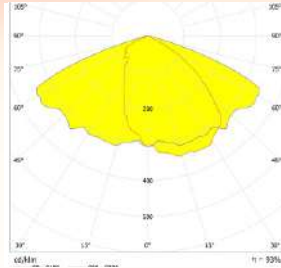

SPECIFICATIONS:

LXWXH (mm) : 142X75.5X4.8

FWHM : T-II

LED Package : 3030, 3535

Material : Polycarbonate

OM199-15X1-3030,3535-T-II

SPECIFICATIONS:
LXWXH (mm) : 89.1X73.6X4
FWHM : T-II
LED Package : 3030, 3535
Material : Polycarbonate