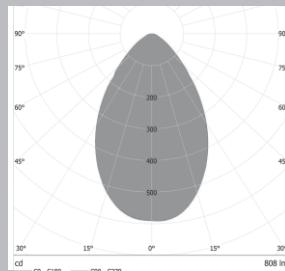

SPECIFICATIONS:

LXWXH (mm) : 306.2X186.7X8

FWHM : 60°

LED Package : 5050

Material : Polycarbonate

OM244-63X1-5050-60°

SPECIFICATIONS:

DXH (mm) : 325X9.8