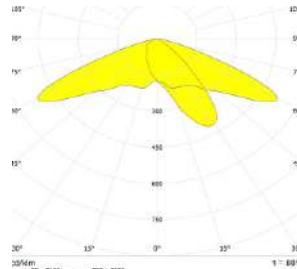

SPECIFICATIONS:

LXWXH (mm) : 115X105X4.4

FWHM : 135X85°

LED Package : 3535

Material : Polycarbonate