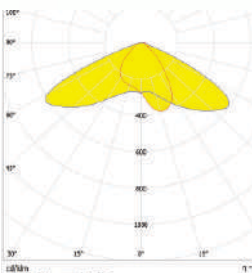

SPECIFICATIONS:

LXWXH (mm) : 131X75X9

FWHM : T-II

LED Package : 3030

Material : Polycarbonate