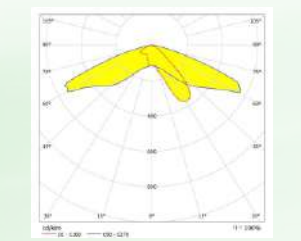

Om754-4X1-5050-T-II

SPECIFICATIONS:

LXWXH (mm) : 60X60X1.8

FWHM : T-II

LED Package : 5050

Material : Polycarbonate

Om755-32X1-3535-T-II

Not for sale only for reference