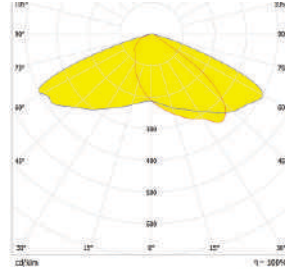

OM334-84X1-5050-T-II M

SPECIFICATIONS:

LXWXH (mm) : 133X285X6.8

FWHM : T-II M

LED Package : 5050

Material : Polycarbonate

OM358-16X1-5050-T-II M

SPECIFICATIONS:

LXWXH (mm) : 80X108X7.9

FWHM : T-II M

LED Package : 5050

Material : Polycarbonate

OM340-2X1-5050-145X45°

SPECIFICATIONS:

LXWXH (mm) : 25X50X8.1

FWHM : 145X45°

LED Package : 5050

Material : Polycarbonate

OM360-36X1-3535-MR-T-II

SPECIFICATIONS:

LXWXH (mm) : 176X99X9

FWHM : T-II

LED Package : 3535

Material : Polycarbonate

OM354-12X1-5050-T-II

SPECIFICATIONS:

LXWXH (mm) : 71.4X173X8.7

FWHM : T-II

LED Package : 5050

Material : Polycarbonate

OM373-60X1-5050-T-II

SPECIFICATIONS:

LXWXH (mm) : 248X100X15

FWHM : T-II

LED Package : 5050

Material : Polycarbonate

OM355-18X1-5050-145X45°

SPECIFICATIONS:

LXWXH (mm) : 100X100X9.8

FWHM : 145X45°

LED Package : 5050

Material : Polycarbonate

OM385-59X1-3535-MR-T-II

SPECIFICATIONS:

LXWXH (mm) : 254.8X128X12.0

FWHM : T-II

LED Package : 3535

Material : Polycarbonate