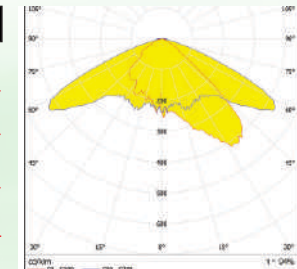

OM116-11X1-3535-T-I S

SPECIFICATIONS:

LXWXH (mm) : 80X60X8

FWHM : T-I S

LED Package : 3535

Material : Polycarbonate

OM118-28X1-3535-T-II

SPECIFICATIONS: