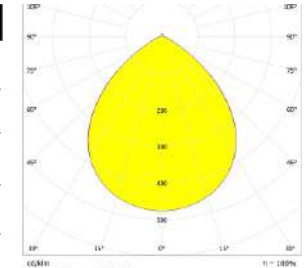

Material : Polycarbonate

OM165-54X1-3030-90°

SPECIFICATIONS:

LXWXH (mm) : 237X104

FWHM : 90°

LED Package : 3030

Material : Polycarbonate

OM167-32X1-5050-60°