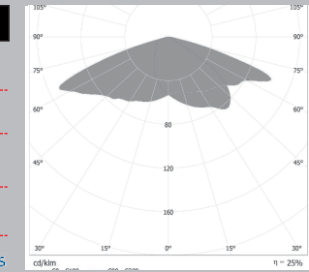

OM264-1X1-3535-135X145°

SPECIFICATIONS:
LXWXH (mm) : 11.2X15X7.4
FWHM : 135X145°
LED Package : 3535
Material : Polycarbonate

OM275-30X1-5050-60°

SPECIFICATIONS:
LXWXH (mm) : 72X242X8
FWHM : 60°
LED Package : 5050
Material : Polycarbonate