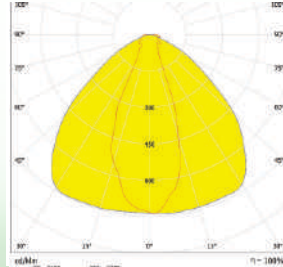

OM311-2X2-3535,5050-95X15°

SPECIFICATIONS:

LXWXH (mm) : 50X50X9

FWHM : 95X15°

LED Package : 3535, 5050

Material : Polycarbonate

OM324-36X1-5050-60°

SPECIFICATIONS: