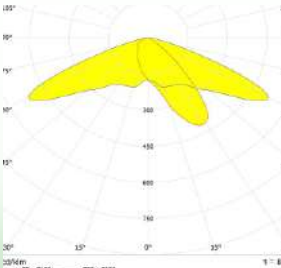

CREE | OSRAM | COBOL | SAMSUNG | LUMILEDS

OM58-30X1-3535-135X85°

SPECIFICATIONS:
LXWXH (mm) : 133X69X5.5
FWHM : 135X85°
LED Package : 3535
Material : Polycarbonate

CREE | OSRAM | COBOL | SAMSUNG | LUMILEDS