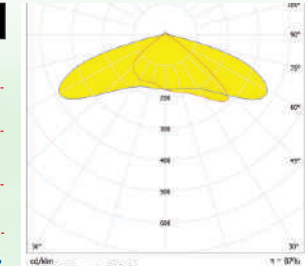

OM02-1X1-3535-135X85°

SPECIFICATIONS:

LXWXH (mm) : 17.6X9.9X7.5

FWHM : 135X85°

LED Package : 3535, 3030

Material : Polycarbonate

OM12-2X2-3535-135X85°

SPECIFICATIONS:

LXWXH (mm) : 49.5X49.5X6

FWHM : 135X85°

LED Package : 3535

Material : Polycarbonate

OM04-3X1-3535-135X85°

SPECIFICATIONS:

LXWXH (mm) : 56X28X6

FWHM : 135X85°

LED Package : 3535

Material : Polycarbonate

OM16-9X1-3535-135X85°

SPECIFICATIONS:

LXWXH (mm) : 49.5X49.5X5.4

FWHM : 135X85°

LED Package : 3535

Material : Polycarbonate

OM05-3X1-3535-135X85°

SPECIFICATIONS:

LXWXH (mm) : 56X28X6

FWHM : 135X85°

LED Package : 3535

Material : Polycarbonate

OM23-1X1-5050-145X45°

SPECIFICATIONS:

LXWXH (mm) : 18.5X12.8X8.8

FWHM : 145X45°

LED Package : 5050

Material : Polycarbonate

OM09-8X1-3535-135X85°

SPECIFICATIONS:

LXWXH (mm) : 134.2X54.2X8

FWHM : 135X85°

LED Package : 3535

Material : Polycarbonate

OM25-12X1-3030-145X45°

SPECIFICATIONS:

LXWXH (mm) : 50X50X5.2

FWHM : 145X45°

LED Package : 3030

Material : Polycarbonate