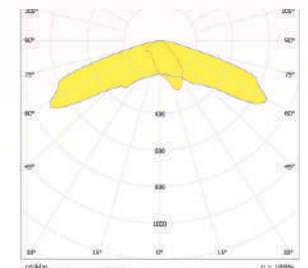

Material : Polycarbonate

Om536-25X1-5050-T-II

SPECIFICATIONS:

LXWXH (mm) : 130.88X75.2

FWHM : T-II

LED Package : 5050

Material : Polycarbonate

Om513-80X1-3535-T-II