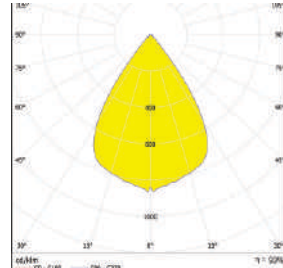

SPECIFICATIONS:

LXWXH (mm) : 49X49X6.3

FWHM : 60°

LED Package : 3030

Material : Polycarbonate

SPECIFICATIONS:

LXWXH (mm) : 50X50X7

FWHM : 60°

LED Package : 5050

Material : Polycarbonate

SPECIFICATIONS:

LXWXH (mm) : 16X16X10

FWHM : 25°

LED Package : 2835, 3030

Material : Polycarbonate

SPECIFICATIONS:

LXWXH (mm) : 14X14X6.7

FWHM : 60°

LED Package : 5050

Material : Polycarbonate

SPECIFICATIONS:

LXWXH (mm) : 204X84X8.4

FWHM : 60°

LED Package : 5050

Material : Polycarbonate

SPECIFICATIONS:

LXWXH (mm) : 173.2X75X8.10

FWHM : 60°

LED Package : 3535

Material : Polycarbonate

SPECIFICATIONS:

LXWXH (mm) : 204X84X8.4

FWHM : 90°

LED Package : 5050

Material : Polycarbonate

SPECIFICATIONS:

LXWXH (mm) : 25.40X49.80X49.80

FWHM : 120°

LED Package : 5050

Material : Polycarbonate