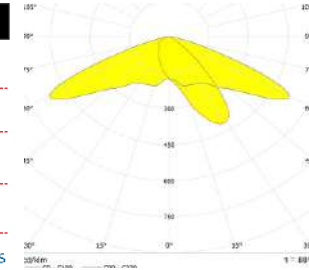

OM262-36X1-5050-T-II

SPECIFICATIONS:
LXWXH (mm) : 227X56X7
FWHM : T-II
LED Package : 5050
Material : Polycarbonate

OM273-12X1-3535-135X85°

SPECIFICATIONS:
LXWXH (mm) : 121.7X54.3X6.7
FWHM : 135X85°
LED Package : 3535
Material : Polycarbonate