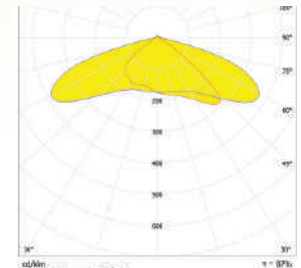

SPECIFICATIONS:

LXWXH (mm) : 137.7X88.6X10.75

FWHM : T-II

LED Package : 3535

Material : Polycarbonate