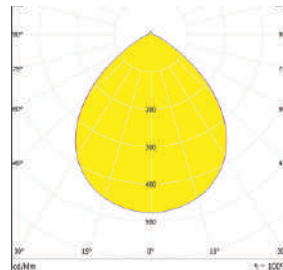

SPECIFICATIONS:

DXH (mm) : 225.8X11.4

FWHM : 90°

LED Package : 5050

Material : Polycarbonate

CREE | OSRAM | GECLA | SAMSUNG | LUMILEDS