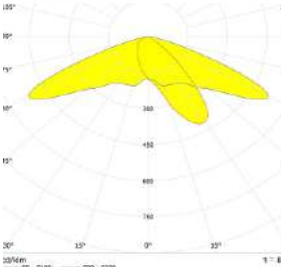

SPECIFICATIONS:
LXWXH (mm) : 95X72X6
FWHM : 135X85°
LED Package : 3535
Material : Polycarbonate

CREE | OSRAM | COBOL | SAMSUNG | LUMILEDS