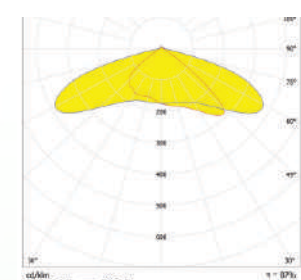

LED Package : 5050

Material : Polycarbonate

Om753-88X1-3030-T-II

SPECIFICATIONS:

LXWXH (mm) : 190.4X74.2X9

FWHM : T-II

LED Package : 3030

Material : Polycarbonate