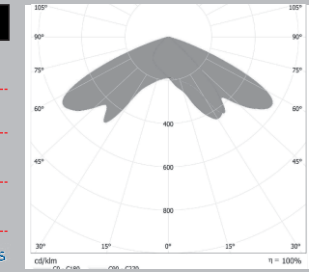

SPECIFICATIONS:
LXWXH (mm) : 66X60X8.7
FWHM : T-II
LED Package : 3535
Material : Polycarbonate