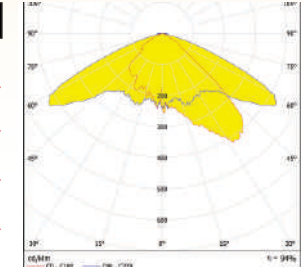

SPECIFICATIONS:
LXWXH (mm) : 49.3X49.3X4.8
FWHM : T-II
LED Package : 3535
Material : Polycarbonate