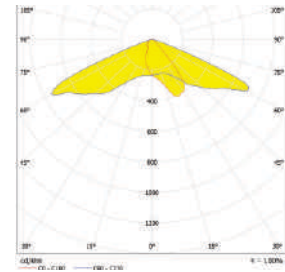

SPECIFICATIONS:
LXWXH (mm) : 11.2X15X7.4
FWHM : 135X145°
LED Package : 3535
Material : Polycarbonate