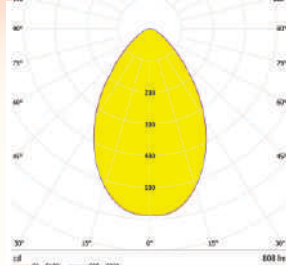

OM185-50X1-3030-60°

SPECIFICATIONS:

LXWXH (mm) : 197.1X91.1X8.1

FWHM : 60°

LED Package : 3030

Material : Polycarbonate

OM186-54X1-5050-60°

SPECIFICATIONS:

DXH (mm) : 265X4.3

FWHM : 60°

LED Package : 5050

Material : Polycarbonate

OM189-126X1-3030-60°

SPECIFICATIONS:

LXWXH (mm) : 187.3X133.3X5.3

FWHM : 60°

LED Package : 3030

Material : Polycarbonate

OM190-24X1-3030-60°

SPECIFICATIONS:

LXWXH (mm) : 49.9X1.8

FWHM : 60°

LED Package : 3030

Material : Polycarbonate

OM211-1X1-Lens Holder°

SPECIFICATIONS:

DXH (mm) : 22.2X11.8

FWHM :

LED Package :

Material :

OM213-24X1-3030-90°

SPECIFICATIONS:

LXWXH (mm) : 50X50X4.5

FWHM : 90°

LED Package : 3030

Material : Polycarbonate

OM214-1X1-3030-20°

SPECIFICATIONS:

DXH (mm) : 20X13.3

FWHM : 20°

LED Package : 3030

Material : Polycarbonate

OM218-1X1-3535-60°

SPECIFICATIONS:

DXH (mm) : 19.5X12

FWHM : 60°

LED Package : 3535

Material : Polycarbonate