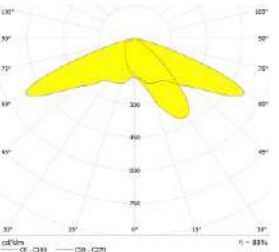

Not for sale only for reference

SPECIFICATIONS:

LXWXH (mm) : 114X100X9

FWHM : T-II

LED Package : 3535

Material : Polycarbonate

SPECIFICATIONS:

LXWXH (mm) : 44.12X66.62X6.5

FWHM : T-II

LED Package : 3535

Material : Polycarbonate

SPECIFICATIONS:

LXWXH (mm) : 17.5X11.6X6.6

FWHM : T-I

LED Package : 3535

Material : Polycarbonate

SPECIFICATIONS:

LXWXH (mm) : 29X18.6X1.4

FWHM : T-II

LED Package : 5050

Material : Polycarbonate

Om760-30X1-3535-T-II

SPECIFICATIONS:

LXWXH (mm) : 137.7X88.6X10.75

FWHM : T-II

LED Package : 3535

Material : Polycarbonate

SPECIFICATIONS:

LXWXH (mm) : 18X12X9

FWHM : TUNNEL

LED Package : 5050

Material : Polycarbonate