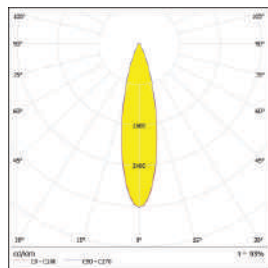

CREE | OSRAM | PHILIPS | SAMSUNG | LUMILEDS

OM747-1X1-3535-20°

SPECIFICATIONS:

DXH (mm) : 14.6X8.5

FWHM : 20°

LED Package : 3535

Material : Polycarbonate

CREE | OSRAM | PHILIPS | SAMSUNG | LUMILEDS