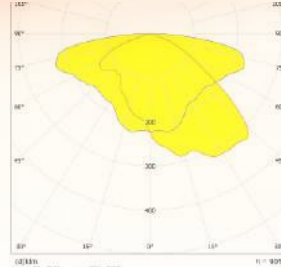

SPECIFICATIONS:

LXWXH (mm) : 100.1x59.1x10.3

FWHM : T-II

LED Package : 8080

Material : Polycarbonate

SPECIFICATIONS:

LXWXH (mm) : 130.88X75.2

FWHM : T-II

LED Package : 5050

Material : Polycarbonate

SPECIFICATIONS:

LXWXH (mm) : 304X100X6.6

FWHM : T-II

LED Package : 3535

Material : Polycarbonate

SPECIFICATIONS:

LXWXH (mm) : 115X105X8.5

FWHM : T-II

LED Package : 5050

Material : Polycarbonate

SPECIFICATIONS:

LXWXH (mm) : 173X85.5X7

FWHM : T-II

LED Package : 3535

Material : Polycarbonate

SPECIFICATIONS:

LXWXH (mm) : 71.4X173

FWHM : T-II H

LED Package : 5050

Material : Polycarbonate

SPECIFICATIONS:

LXWXH (mm) : 210X104X7

FWHM : T-II

LED Package : 3535

Material : Polycarbonate

SPECIFICATIONS:

LXWXH (mm) : 71.4X173

FWHM : T-II V

LED Package : 5050

Material : Polycarbonate