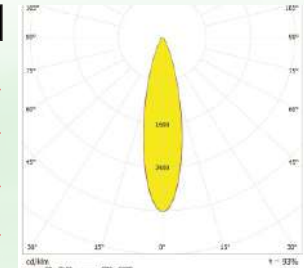

OM399-1X1-2835X4-25°

SPECIFICATIONS:

DXH (mm) : 19.95X11.3

FWHM : 25°

LED Package : 2835X4

Material : Polycarbonate

OM412-3X1-3535-15°

SPECIFICATIONS:
DXH (mm) : 49.9X13.40
FWHM : 15°
LED Package : 3535
Material : Polycarbonate