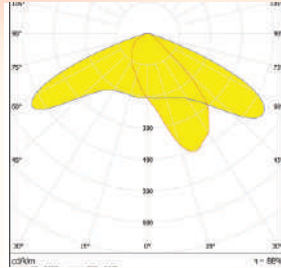

LXWXH (mm) : 50X50X5.2

FWHM : 145X45°

LED Package : 3030

Material : Polycarbonate

OM38-6X1-5050-145X45°

SPECIFICATIONS:
LXWXH (mm) : 134X54X8
FWHM : 145X45°
LED Package : 5050
Material : Polycarbonate

CREE | OSRAM | COBOL | SAMSUNG | LUMILEDS