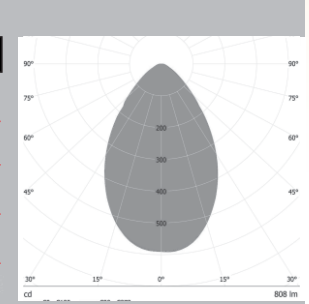

Material : Polycarbonate

OM231-50X1-5050-60°

SPECIFICATIONS:

LXWXH (mm) : 248.3X212.9X8.8

FWHM : 60°

LED Package : 5050

Material : Polycarbonate

OM222-9X1-5050-60°