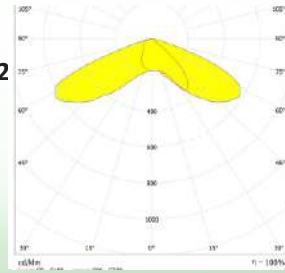

CREE | OSRAM | PHILIPS | SAMSUNG | LUMILEDS

OM426-28X1-5050-T-II

SPECIFICATIONS:

LXWXH (mm) : 228.83X70.83X9.02

FWHM : T-II

LED Package : 5050

Material : Polycarbonate

CREE | OSRAM | PHILIPS | SAMSUNG | LUMILEDS