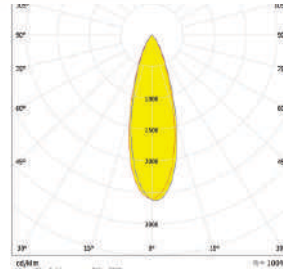

SPECIFICATIONS:

LXWXH (mm) : 248.3X212.9X11.1

FWHM : 30°

LED Package : 5050

Material : Polycarbonate

CREE | OSRAM | GECLA | SAMSUNG | LUMILEDS