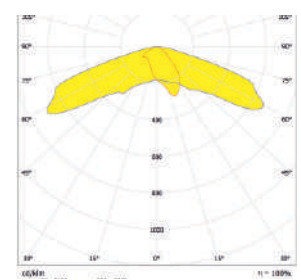

LED Package : 5050

Material : Polycarbonate

Om753-88X1-3030-T-II

SPECIFICATIONS:

LXWXH (mm) : 190.4X74.2X9

FWHM : T-II

LED Package : 3030

Material : Polycarbonate