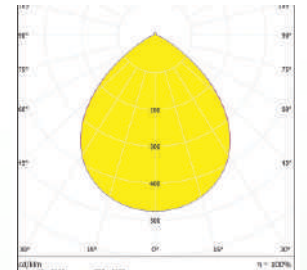

LED Package : 3535

Material : Polycarbonate

OM356-64X1-5050-90°

SPECIFICATIONS:

LXWXH (mm) : 272.3X115.9X19.9

FWHM : 90°

LED Package : 5050

Material : Polycarbonate