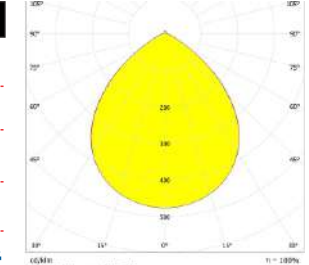

Material :

OM213-24X1-3030-90°

SPECIFICATIONS:

LXWXH (mm) : 50X50X4.5

FWHM : 90°

LED Package : 3030

Material : Polycarbonate

OM214-1X1-3030-20°