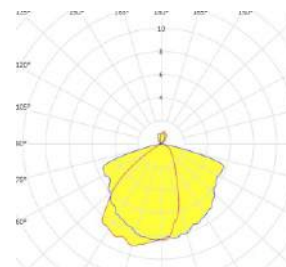

SPECIFICATIONS:

LXWXH (mm) : 173X85.5X7

FWHM : T-II

LED Package : 3535

Material : Polycarbonate