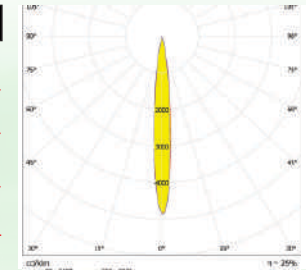

OM241-1X1-3535-7°

SPECIFICATIONS:

DXH (mm) : 18.4X21.7X14.6

FWHM : 7°

LED Package : 3535

Material : Polycarbonate

OM274-1X1-3535-7°

SPECIFICATIONS: