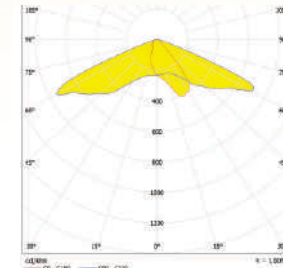

SPECIFICATIONS:

LXWXH (mm) : 283X151X10.5

FWHM : T-II

LED Package : 3535

Material : Polycarbonate