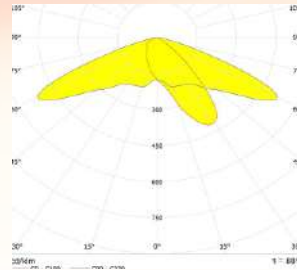

SPECIFICATIONS:

LXWXH (mm) : 100X100X9.6

FWHM : T-II

LED Package : 3535

Material : Polycarbonate