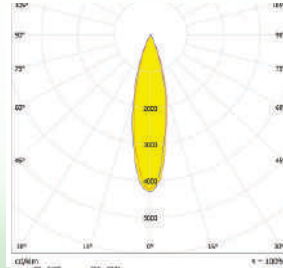

OM335-1X1-3030-20°

SPECIFICATIONS:

DXH (mm) : 19.8X10.5

FWHM : 20°

LED Package : 3030

Material : Polycarbonate

OM345-2X2-3030-120X20°

SPECIFICATIONS: