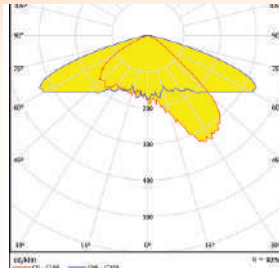

Not for sale only for reference

SPECIFICATIONS:

LXWXH (mm) : 114X100X9

FWHM : T-II

LED Package : 3535

Material : Polycarbonate

SPECIFICATIONS:

LXWXH (mm) : 44.12X66.62X6.5

FWHM : T-II

LED Package : 3535

Material : Polycarbonate

SPECIFICATIONS:

LXWXH (mm) : 17.5X11.6X6.6

FWHM : T-I

LED Package : 3535

Material : Polycarbonate

SPECIFICATIONS:

LXWXH (mm) : 29X18.6X1.4

FWHM : T-II

LED Package : 5050

Material : Polycarbonate

Om760-30X1-3535-T-II

SPECIFICATIONS:

LXWXH (mm) : 137.7X88.6X10.75

FWHM : T-II

LED Package : 3535

Material : Polycarbonate

SPECIFICATIONS:

LXWXH (mm) : 18X12X9

FWHM : TUNNEL

LED Package : 5050

Material : Polycarbonate