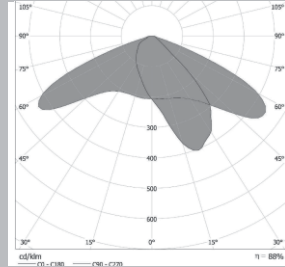

Material : Polycarbonate

OM340-2X1-5050-145X45°

SPECIFICATIONS:

LXWXH (mm) : 25X50X8.1

FWHM : 145X45°

LED Package : 5050

Material : Polycarbonate

OM360-36X1-3535-MR-T-II