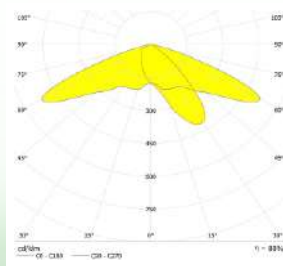

OM09-8X1-3535-135X85°

SPECIFICATIONS:

LXWXH (mm) : 134.2X54.2X8

FWHM : 135X85°

LED Package : 3535

Material : Polycarbonate

OM25-12X1-3030-145X45°

SPECIFICATIONS: