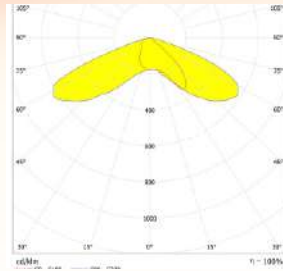

Om622-28X1-5050-T-II V

SPECIFICATIONS:

LXWXH (mm) : 229X71X11.4

FWHM : T-II

LED Package : 5050

Material : Polycarbonate

Om627-17X1-5050-145X45°

SPECIFICATIONS: