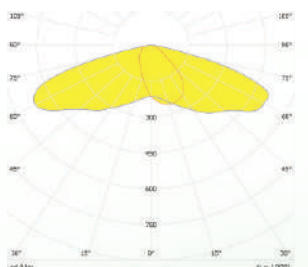

Material : Polycarbonate

Om561-12X1-5050-T-II H

SPECIFICATIONS:

LXWXH (mm) : 71.4X173

FWHM : T-II H

LED Package : 5050

Material : Polycarbonate

Om529-36X1-3535-T-II