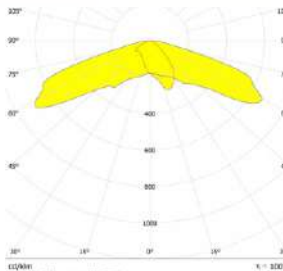

SPECIFICATIONS:

LXWXH (mm) : 136.3X107

FWHM : 145X45°

LED Package : 5050

Material : Polycarbonate