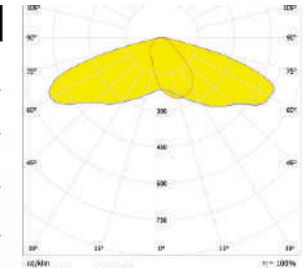

SPECIFICATIONS:

LXWXH (mm) : 144.6X144.6X12.5

FWHM : 60°

LED Package : 5050

Material : Polycarbonate

SPECIFICATIONS:

LXWXH (mm) : 93.2X65.2X8.4

FWHM : T-II

LED Package : 3030

Material : Polycarbonate

SPECIFICATIONS:

LXWXH (mm) : 49.8X49.8X3.4

FWHM : T-II

LED Package : 5050

Material : Polycarbonate

SPECIFICATIONS:

LXWXH (mm) : 207.6X122.6X13.6

FWHM : T-II

LED Package : 3535

Material : Polycarbonate

SPECIFICATIONS:

LXWXH (mm) : 100X100X5.8

FWHM : T-II

LED Package : 3030

Material : Polycarbonate

SPECIFICATIONS:

LXWXH (mm) : 50X50X7.9

FWHM : T-II M

LED Package : 5050

Material : Polycarbonate

SPECIFICATIONS:

LXWXH (mm) : 71.4X173X8.2

FWHM : T-II H

LED Package : 5050

Material : Polycarbonate

SPECIFICATIONS:

LXWXH (mm) : 71.4X173X7.8

FWHM : 150X75°

LED Package : 3030

Material : Polycarbonate