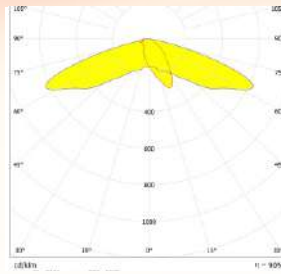

SPECIFICATIONS:

LXWXH (mm) : 173X71.4X10.4

FWHM : T-II

LED Package : 5050

Material : Polycarbonate

SPECIFICATIONS:

LXWXH (mm) : 173X71.4X10.4

FWHM : T-III

LED Package : 5050

Material : Polycarbonate

Not for sale only for reference

SPECIFICATIONS:

LXWXH (mm) : 74X60X9

FWHM : T-II

LED Package : 5050

Material : Polycarbonate

Not for sale only for reference

SPECIFICATIONS:

LXWXH (mm) : 100X60X9

FWHM : T-II

LED Package : 5050

Material : Polycarbonate

Not for sale only for reference

SPECIFICATIONS:

LXWXH (mm) : 142X95X8

FWHM : T-II

LED Package : 5050

Material : Polycarbonate

Not for sale only for reference

SPECIFICATIONS:

LXWXH (mm) : 190X112X8

FWHM : T-III

LED Package : 5050

Material : Polycarbonate

Not for sale only for reference

SPECIFICATIONS:

LXWXH (mm) : 267X92X8

FWHM : T-II

LED Package : 5050

Material : Polycarbonate

SPECIFICATIONS:

LXWXH (mm) : 50X50X8

FWHM : T-I

LED Package : 5050

Material : Polycarbonate