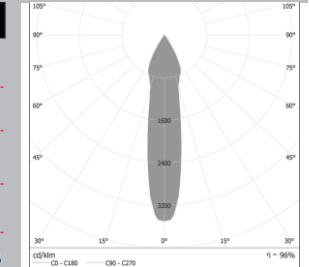

OM185-50X1-3030-60°

SPECIFICATIONS:

LXWXH (mm) : 197.1X91.1X8.1

FWHM : 60°

LED Package : 3030

Material : Polycarbonate

OM186-54X1-5050-60°

SPECIFICATIONS:

DXH (mm) : 265X4.3

FWHM : 60°

LED Package : 5050

Material : Polycarbonate

OM189-126X1-3030-60°

SPECIFICATIONS:

LXWXH (mm) : 187.3X133.3X5.3

FWHM : 60°

LED Package : 3030

Material : Polycarbonate

OM190-24X1-3030-60°

SPECIFICATIONS:

LXWXH (mm) : 49.9X1.8

FWHM : 60°

LED Package : 3030

Material : Polycarbonate

OM211-1X1-Lens Holder°

SPECIFICATIONS:

DXH (mm) : 22.2X11.8

FWHM :

LED Package :

Material :

OM213-24X1-3030-90°

SPECIFICATIONS:

LXWXH (mm) : 50X50X4.5

FWHM : 90°

LED Package : 3030

Material : Polycarbonate

OM214-1X1-3030-20°

SPECIFICATIONS:

DXH (mm) : 20X13.3

FWHM : 20°

LED Package : 3030

Material : Polycarbonate

OM218-1X1-3535-60°

SPECIFICATIONS:

DXH (mm) : 19.5X12

FWHM : 60°

LED Package : 3535

Material : Polycarbonate