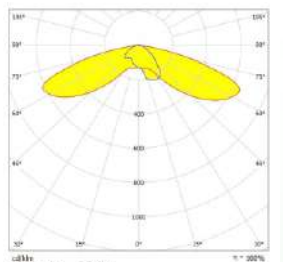

SPECIFICATIONS:

LXWXH (mm) : 173X71.4X8

FWHM : T-II

LED Package : 5050

Material : Polycarbonate