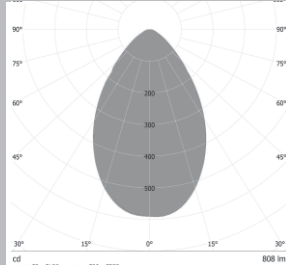

Material : Polycarbonate

OM186-54X1-5050-60°

SPECIFICATIONS:

DXH (mm) : 265X4.3

FWHM : 60°

LED Package : 5050

Material : Polycarbonate

OM189-126X1-3030-60°