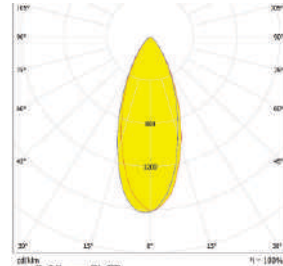

HIGH-BAY LIGHT LENS

SPECIFICATIONS:

LXWXH (mm) : 172.9X71.3X11.9

FWHM : 20°

LED Package : 5050

Material : Polycarbonate

SPECIFICATIONS:

LXWXH (mm) : 71.4X173X9.6

FWHM : 60°

LED Package : 5050

Material : Polycarbonate

SPECIFICATIONS:

LXWXH (mm) : 225.6X10.4

FWHM : 60°

LED Package : 5050

Material : Polycarbonate

SPECIFICATIONS:

LXWXH (mm) : 71.4X173X9.6

FWHM : 90°

LED Package : 5050

Material : Polycarbonate

SPECIFICATIONS:

DXH (mm) : 19.8X10.58

FWHM : 45°

LED Package : 3030

Material : Polycarbonate

SPECIFICATIONS:

DXH (mm) : 265.6X15

FWHM : 90°

LED Package : 5050

Material : Polycarbonate

SPECIFICATIONS:

LXWXH (mm) : 50X50X9

FWHM : 95X15°

LED Package : 3535, 5050

Material : Polycarbonate

SPECIFICATIONS:

DXH (mm) : 175X9.7

FWHM : 60°

LED Package : 5050

Material : Polycarbonate