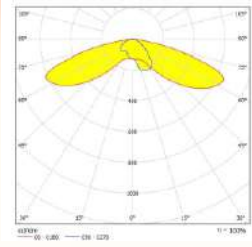

SPECIFICATIONS:

LXWXH (mm) : 228X71X9

FWHM : T-II

LED Package : 5050

Material : Polycarbonate