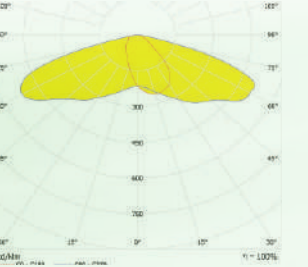

SPECIFICATIONS:

LXWXH (mm) : 100.1x59.1x10.3

FWHM : T-II

LED Package : 8080

Material : Polycarbonate

SPECIFICATIONS:

LXWXH (mm) : 130.88X75.2

FWHM : T-II

LED Package : 5050

Material : Polycarbonate

SPECIFICATIONS:

LXWXH (mm) : 304X100X6.6

FWHM : T-II

LED Package : 3535

Material : Polycarbonate

SPECIFICATIONS:

LXWXH (mm) : 115X105X8.5

FWHM : T-II

LED Package : 5050

Material : Polycarbonate

SPECIFICATIONS:

LXWXH (mm) : 173X85.5X7

FWHM : T-II

LED Package : 3535

Material : Polycarbonate

SPECIFICATIONS:

LXWXH (mm) : 71.4X173

FWHM : T-II H

LED Package : 5050

Material : Polycarbonate

SPECIFICATIONS:

LXWXH (mm) : 210X104X7

FWHM : T-II

LED Package : 3535

Material : Polycarbonate

SPECIFICATIONS:

LXWXH (mm) : 71.4X173

FWHM : T-II V

LED Package : 5050

Material : Polycarbonate