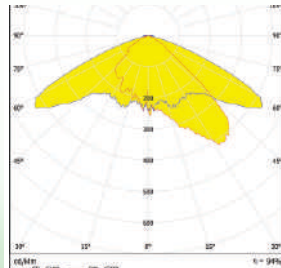

OM229-16X1-3535-T-II

SPECIFICATIONS:
LXWXH (mm) : 60.2X80.2X7.6
FWHM : T-II
LED Package : 3535
Material : Polycarbonate

OM225-64X1-3030-T-II

SPECIFICATIONS:
LXWXH (mm) : 100X100X4.7
FWHM : T-II
LED Package : 3030
Material : Polycarbonate