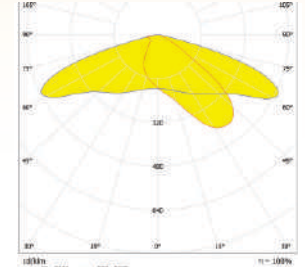

Material : Polycarbonate

OM245-4X1-5050-T-II M

SPECIFICATIONS:

LXWXH (mm) : 50X50X6.6

FWHM : T-II M

LED Package : 5050

Material : Polycarbonate

OM236-24X1-5050-T-II