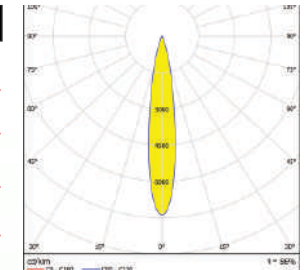

NARROW BEAM LENS

SPECIFICATIONS:

LXWXH (mm) : 49.7X49.7X11.7

FWHM : 25°

LED Package : 5050

Material : Polycarbonate

SPECIFICATIONS:

DXH (mm) : 20X10.6

FWHM : 25°

LED Package : 5050

Material : Polycarbonate

SPECIFICATIONS:

DXH (mm) : 21X13

FWHM : 9°

LED Package : 3535

Material : Polycarbonate

SPECIFICATIONS:

DXH (mm) : 35X22.3

FWHM : 3°

LED Package : 3535

Material : Polycarbonate

SPECIFICATIONS:

DXH (mm) : 14X9.8

FWHM : 20X40°

LED Package : 3030

Material : Polycarbonate

SPECIFICATIONS:

LXWXH (mm) : 50X50X16.3

FWHM : 15°

LED Package : 5050

Material : Polycarbonate

SPECIFICATIONS:

LXWXH (mm) : 50X50X8.8

FWHM : 15°

LED Package : 3535

Material : Polycarbonate

SPECIFICATIONS:

DXH (mm) : 18.4X21.7X14.6

FWHM : 7°

LED Package : 3535

Material : Polycarbonate