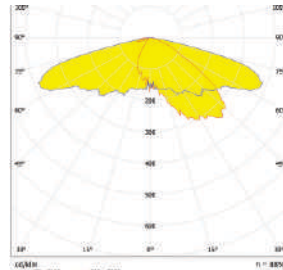

OM142-44X1-3030-T-II M

SPECIFICATIONS:

LXWXH (mm) : 100X60X8.3

FWHM : T-II M

LED Package : 3030

Material : Polycarbonate

OM168-20X1-3030,3535-T-II

SPECIFICATIONS: