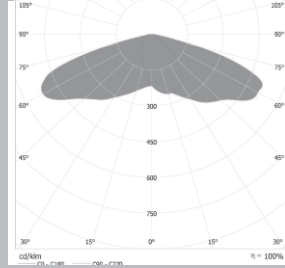

OM334-84X1-5050-T-II M

SPECIFICATIONS:

LXWXH (mm) : 133X285X6.8

FWHM : T-II M

LED Package : 5050

Material : Polycarbonate

OM358-16X1-5050-T-II M

SPECIFICATIONS:

LXWXH (mm) : 80X108X7.9

FWHM : T-II M

LED Package : 5050

Material : Polycarbonate

OM340-2X1-5050-145X45°

SPECIFICATIONS:

LXWXH (mm) : 25X50X8.1

FWHM : 145X45°

LED Package : 5050

Material : Polycarbonate

OM360-36X1-3535-MR-T-II

SPECIFICATIONS:

LXWXH (mm) : 176X99X9

FWHM : T-II

LED Package : 3535

Material : Polycarbonate

OM354-12X1-5050-T-II

SPECIFICATIONS:

LXWXH (mm) : 71.4X173X8.7

FWHM : T-II

LED Package : 5050

Material : Polycarbonate

OM373-60X1-5050-T-II

SPECIFICATIONS:

LXWXH (mm) : 248X100X15

FWHM : T-II

LED Package : 5050

Material : Polycarbonate

OM355-18X1-5050-145X45°

SPECIFICATIONS:

LXWXH (mm) : 100X100X9.8

FWHM : 145X45°

LED Package : 5050

Material : Polycarbonate

OM385-59X1-3535-MR-T-II

SPECIFICATIONS:

LXWXH (mm) : 254.8X128X12.0

FWHM : T-II

LED Package : 3535

Material : Polycarbonate