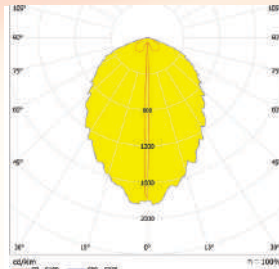

OM235-1X1-3535-360X4°

SPECIFICATIONS:

LXWXH (mm) : 70.4X27.9X25.3

FWHM : 360X4°

LED Package : 3535

Material : Polycarbonate

CREE | OSRAM | SEIKO | SAMSUNG | LUMILEDS

OM152-5050-PLAIN COVER