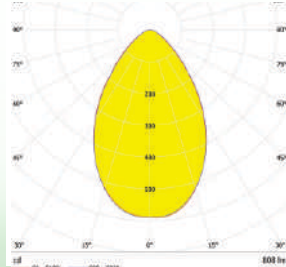

OM185-50X1-3030-60°

SPECIFICATIONS:

LXWXH (mm) : 197.1X91.1X8.1

FWHM : 60°

LED Package : 3030

Material : Polycarbonate

OM186-54X1-5050-60°

SPECIFICATIONS:

DXH (mm) : 265X4.3

FWHM : 60°

LED Package : 5050

Material : Polycarbonate

OM189-126X1-3030-60°

SPECIFICATIONS:

LXWXH (mm) : 187.3X133.3X5.3

FWHM : 60°

LED Package : 3030

Material : Polycarbonate

OM190-24X1-3030-60°

SPECIFICATIONS:

LXWXH (mm) : 49.9X1.8

FWHM : 60°

LED Package : 3030

Material : Polycarbonate

OM211-1X1-Lens Holder°

SPECIFICATIONS:

DXH (mm) : 22.2X11.8

FWHM :

LED Package :

Material :

OM213-24X1-3030-90°

SPECIFICATIONS:

LXWXH (mm) : 50X50X4.5

FWHM : 90°

LED Package : 3030

Material : Polycarbonate

OM214-1X1-3030-20°

SPECIFICATIONS:

DXH (mm) : 20X13.3

FWHM : 20°

LED Package : 3030

Material : Polycarbonate

OM218-1X1-3535-60°

SPECIFICATIONS:

DXH (mm) : 19.5X12

FWHM : 60°

LED Package : 3535

Material : Polycarbonate