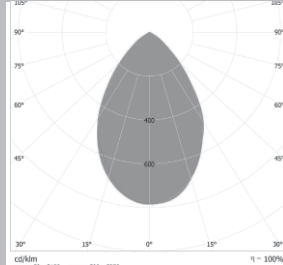

OM308-1X1-5050-60°

SPECIFICATIONS:

LXWXH (mm) : 225.6X10.4

FWHM : 60°

LED Package : 5050

Material : Polycarbonate

OM314-12X1-5050-90°

SPECIFICATIONS: