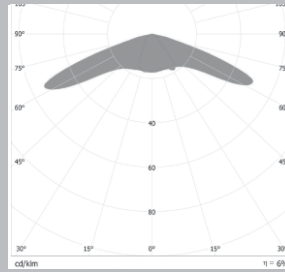

SPECIFICATIONS:
LXWXH (mm) : 73X179X7.8
FWHM : T-II
LED Package : 3535
Material : Polycarbonate