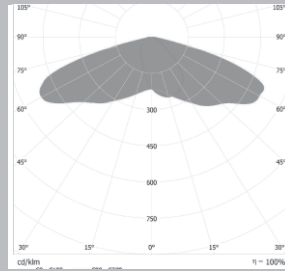

SPECIFICATIONS:

LXWXH (mm) : 426.50X127.50X8.21

FWHM : T-II

LED Package : 5050

Material : Polycarbonate

CREE | OSRAM | PHILIPS | SAMSUNG | LUMILEDS