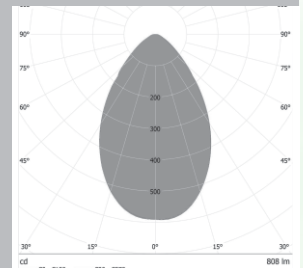

CREE | OSRAM | COBALT | SAMSUNG | LUMILEDS

OM429-2X2-5050-60°

SPECIFICATIONS:
LXWXH (mm) : 50X50X12.97
FWHM : 60°
LED Package : 5050
Material : Polycarbonate

CREE | OSRAM | COBALT | SAMSUNG | LUMILEDS

OM430-96X1-5050-90°