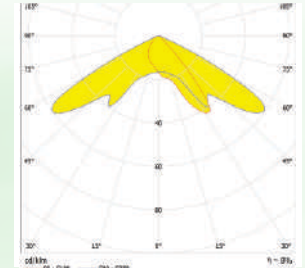

SPECIFICATIONS:

LXWXH (mm) : 74.2X190.4X8.6

FWHM : T-II

LED Package : 3535

Material : Polycarbonate

SPECIFICATIONS:

LXWXH (mm) : 50X50X6.6

FWHM : T-II M

LED Package : 5050

Material : Polycarbonate

SPECIFICATIONS:

LXWXH (mm) : 150.9X164.7X9.2

FWHM : T-II

LED Package : 5050

Material : Polycarbonate

SPECIFICATIONS:

LXWXH (mm) : 155.6X81.6X6.4

FWHM : T-II

LED Package : 3030

Material : Polycarbonate

SPECIFICATIONS:

LXWXH (mm) : 102.2X178.2X8.2

FWHM : T-II

LED Package : 3535

Material : Polycarbonate

SPECIFICATIONS:

LXWXH (mm) : 80X60X8.4

FWHM : T-II

LED Package : 5050

Material : Polycarbonate

SPECIFICATIONS:

LXWXH (mm) : 99.6X99.6X8.4

FWHM : T-II

LED Package : 5050

Material : Polycarbonate

SPECIFICATIONS:

LXWXH (mm) : 58.2X70.2X3.6

FWHM : T-II

LED Package : 3535

Material : Polycarbonate