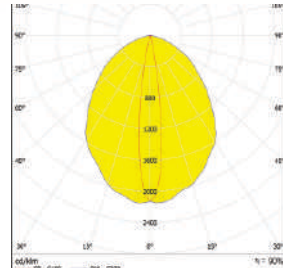

Material : Polycarbonate

OM122-1X1-3535-90X20°

SPECIFICATIONS:

DXH (mm) : 27.6X20X12.6

FWHM : 90X20°

LED Package : 3535

Material : Polycarbonate

OM101-1X1-3030-160°