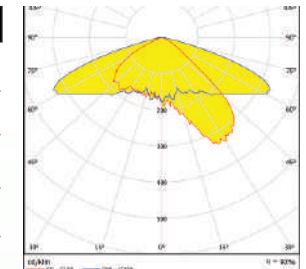

SPECIFICATIONS:

LXWXH (mm) : 100X100X9.6

FWHM : T-II

LED Package : 3535

Material : Polycarbonate

SPECIFICATIONS:

LXWXH (mm) : 105X115X8.1

FWHM : T-II

LED Package : 3535

Material : Polycarbonate

SPECIFICATIONS:

LXWXH (mm) : 106.48X79X7.9

FWHM : 135X85°

LED Package : 3535

Material : Polycarbonate

SPECIFICATIONS:

LXWXH (mm) : 173.2X75X8.3

FWHM : T-II

LED Package : 3535

Material : Polycarbonate

SPECIFICATIONS:

LXWXH (mm) : 115X105X4.4

FWHM : 135X85°

LED Package : 3535

Material : Polycarbonate

SPECIFICATIONS:

LXWXH (mm) : 50X50X6.8

FWHM : T-II

LED Package : 5050

Material : Polycarbonate

SPECIFICATIONS:

LXWXH (mm) : 89.1X73.6X8.25

FWHM : T-II

LED Package : 3030

Material : Polycarbonate

SPECIFICATIONS:

LXWXH (mm) : 51.66X51.66X1.98

FWHM : T-II

LED Package : 3535

Material : Polycarbonate

Not for sale only for reference