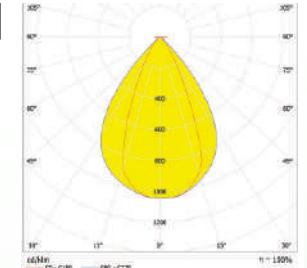

LED Package : 5050

Material : Polycarbonate

OM343-1X1-5050-30X70°

SPECIFICATIONS:

LXWXH (mm) : 12X15X9.5

FWHM : 30X70°

LED Package : 5050

Material : Polycarbonate