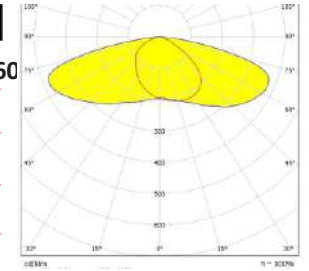

SPECIFICATIONS:

LXWXH (mm) : 228.76X70.76X8.60

FWHM : T-II H

LED Package : 3535

Material : Polycarbonate

CREE | OSRAM | PHILIPS | SAMSUNG | LUMILEDS