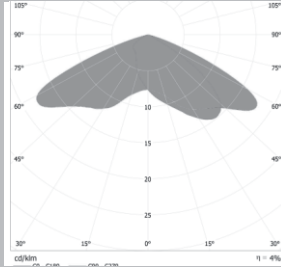

SPECIFICATIONS:

LXWXH (mm) : 150.9X164.7X9.2

FWHM : T-II

LED Package : 5050

Material : Polycarbonate

OM246-50X1-3030-T-II

SPECIFICATIONS:

LXWXH (mm) : 155.6X81.6X6.4