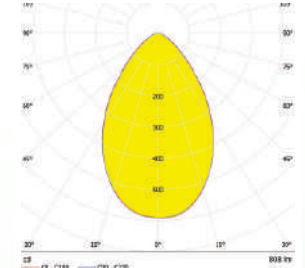

Material : Polycarbonate

OM56-16X1-3030-60°

SPECIFICATIONS:

LXWXH (mm) : 49.25X49.25X5.5

FWHM : 60°

LED Package : 3030

Material : Polycarbonate

OM51-9X1-3535-90°