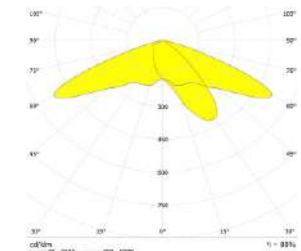

Not for sale only for reference

SPECIFICATIONS:

LXWXH (mm) : 114X100X9

FWHM : T-II

LED Package : 3535

Material : Polycarbonate

SPECIFICATIONS:

LXWXH (mm) : 44.12X66.62X6.5

FWHM : T-II

LED Package : 3535

Material : Polycarbonate

SPECIFICATIONS:

LXWXH (mm) : 17.5X11.6X6.6

FWHM : T-I

LED Package : 3535

Material : Polycarbonate

SPECIFICATIONS:

LXWXH (mm) : 29X18.6X1.4

FWHM : T-II

LED Package : 5050

Material : Polycarbonate

Om760-30X1-3535-T-II

SPECIFICATIONS:

LXWXH (mm) : 137.7X88.6X10.75

FWHM : T-II

LED Package : 3535

Material : Polycarbonate

SPECIFICATIONS:

LXWXH (mm) : 18X12X9

FWHM : TUNNEL

LED Package : 5050

Material : Polycarbonate