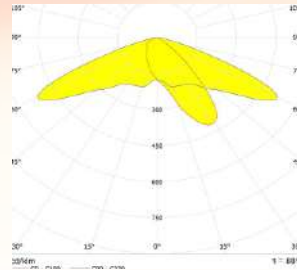

SPECIFICATIONS:

LXWXH (mm) : 108X74.5X8.6

FWHM : 135X85°

LED Package : 3535

Material : Polycarbonate