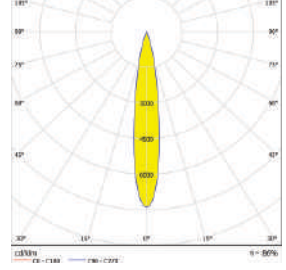

Material : Polycarbonate

OM701-28X1-3535/5050-10°

SPECIFICATIONS:

DXH (mm) : 229X71X11

FWHM : 10°

LED Package : 3535/5050

Material : Polycarbonate

OM717-18X1-3535-25°