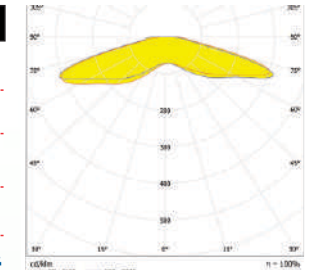

Material : Polycarbonate

OM288-1X1-3030-160°

SPECIFICATIONS:

DXH (mm) : 14.6X5.4

FWHM : 160°

LED Package : 3030

Material : Polycarbonate

OM279-8X1-5050-30X70°