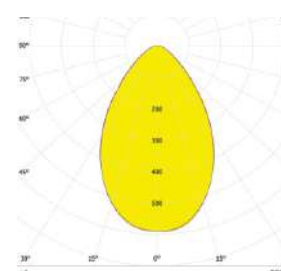

Material : Polycarbonate

OM734-36X1-2835-60°

SPECIFICATIONS:

DXH (mm) : 244.5X188.5X8.8

FWHM : 60°

LED Package : 2835

Material : Polycarbonate

OM735-48X1-5050-23°X37°