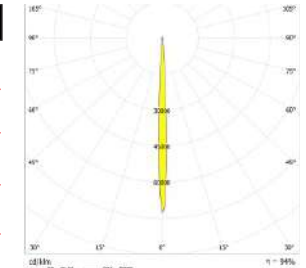

NARROW BEAM LENS

SPECIFICATIONS:

LXWXH (mm) : 49.7X49.7X11.7

FWHM : 25°

LED Package : 5050

Material : Polycarbonate

SPECIFICATIONS:

DXH (mm) : 20X10.6

FWHM : 25°

LED Package : 5050

Material : Polycarbonate

SPECIFICATIONS:

DXH (mm) : 21X13

FWHM : 9°

LED Package : 3535

Material : Polycarbonate

SPECIFICATIONS:

DXH (mm) : 35X22.3

FWHM : 3°

LED Package : 3535

Material : Polycarbonate

SPECIFICATIONS:

DXH (mm) : 14X9.8

FWHM : 20X40°

LED Package : 3030

Material : Polycarbonate

SPECIFICATIONS:

LXWXH (mm) : 50X50X16.3

FWHM : 15°

LED Package : 5050

Material : Polycarbonate

SPECIFICATIONS:

LXWXH (mm) : 50X50X8.8

FWHM : 15°

LED Package : 3535

Material : Polycarbonate

SPECIFICATIONS:

DXH (mm) : 18.4X21.7X14.6

FWHM : 7°

LED Package : 3535

Material : Polycarbonate