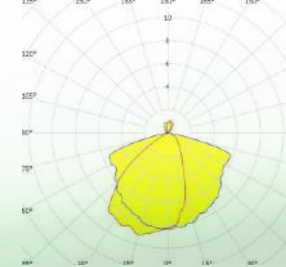

SPECIFICATIONS:

LXWXH (mm) : 210X104X7

FWHM : T-II

LED Package : 3535

Material : Polycarbonate