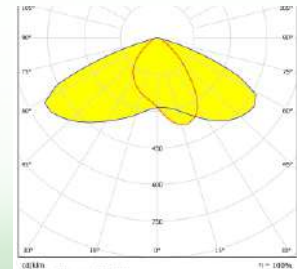

LED Package : 5050

Material : Polycarbonate

OM126-24X1-3030-T-II

SPECIFICATIONS:

LXWXH (mm) : 89.1X73.6X8.25

FWHM : T-II

LED Package : 3030

Material : Polycarbonate