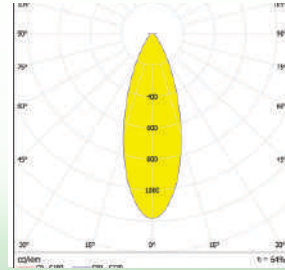

SPECIFICATIONS:

LXWXH (mm) : 49.45X49.45X8.8

FWHM : 30°

LED Package : 5050

Material : Polycarbonate