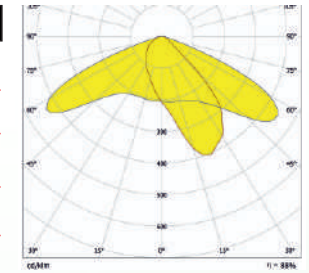

CREE | OSRAM | PHILIPS | SAMSUNG | LUMILEDS

OM426-28X1-5050-T-II

SPECIFICATIONS:

LXWXH (mm) : 228.83X70.83X9.02

FWHM : T-II

LED Package : 5050

Material : Polycarbonate

CREE | OSRAM | PHILIPS | SAMSUNG | LUMILEDS