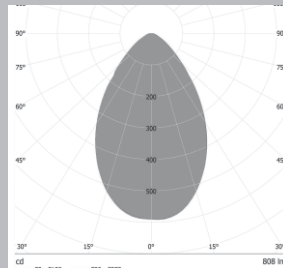

OM351-68X1-3535-60°

SPECIFICATIONS:

LXWXH (mm) : 85X300X12.4

FWHM : 60°

LED Package : 3535

Material : Polycarbonate

OM359-1X1-5050-60°

SPECIFICATIONS: