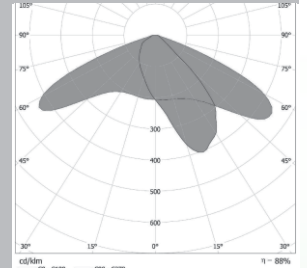

OM472-48X1-5050-T-II

Not for sale only for reference

SPECIFICATIONS:

LXWXH (mm) : 424X203X11.4

FWHM : T-II

LED Package : 5050

Material : Polycarbonate

OM452-24X1-3030-T-II