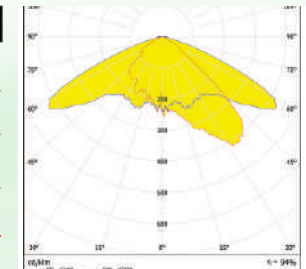

Not for sale only
for reference

SPECIFICATIONS:

LXWXH (mm) : 139.4X13.90

FWHM : T-II

LED Package : 5050

Material : Polycarbonate

SPECIFICATIONS:

LXWXH (mm) : 49X49X5.5

FWHM : T-III

LED Package : 3535

Material : Polycarbonate

SPECIFICATIONS:

LXWXH (mm) : 100X60X10

FWHM : 145X45°

LED Package : 5050

Material : Polycarbonate

SPECIFICATIONS:

LXWXH (mm) : 130.9X75.2X5

FWHM : T-II

LED Package : 3535

Material : Polycarbonate

SPECIFICATIONS:

LXWXH (mm) : 100X60X8.3

FWHM : T-II M

LED Package : 3030

Material : Polycarbonate

SPECIFICATIONS:

LXWXH (mm) : 78.5X267

FWHM : T-II

LED Package : 3030, 3535

Material : Polycarbonate

Not for sale only
for reference

SPECIFICATIONS:

LXWXH (mm) : 43.80X62.80

FWHM : T-II

LED Package : 3535

Material : Polycarbonate

SPECIFICATIONS:

LXWXH (mm) : 97.2X63.8X4.1

FWHM : T-II

LED Package : 3535

Material : Polycarbonate