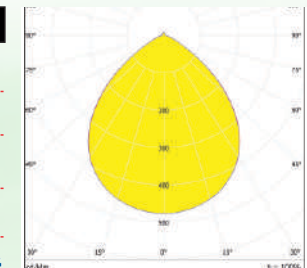

Material : Polycarbonate

OM471-24X1-5050-90°

SPECIFICATIONS:

LXWXH (mm) : 120X120X8.8

FWHM : 90°

LED Package : 5050

Material : Polycarbonate

OM476-64X1-5050-30°