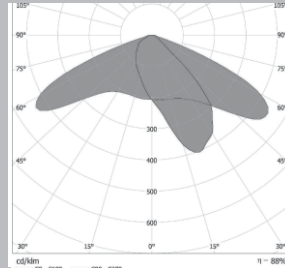

Material : Polycarbonate

OM355-18X1-5050-145X45°

SPECIFICATIONS:

LXWXH (mm) : 100X100X9.8

FWHM : 145X45°

LED Package : 5050

Material : Polycarbonate

OM385-59X1-3535-MR-T-II