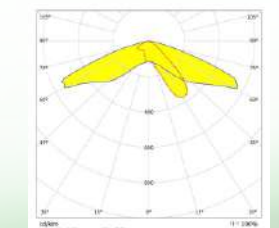

Material : Polycarbonate

Om759-1X1-5050-T-II

SPECIFICATIONS:

LXWXH (mm) : 29X18.6X1.4

FWHM : T-II

LED Package : 5050

Material : Polycarbonate

Om760-30X1-3535-T-II