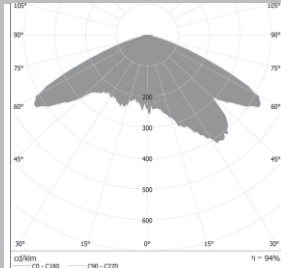

SPECIFICATIONS:

LXWXH (mm) : 74.2X190.4X8.6

FWHM : T-II

LED Package : 3535

Material : Polycarbonate

SPECIFICATIONS:

LXWXH (mm) : 50X50X6.6

FWHM : T-II M

LED Package : 5050

Material : Polycarbonate

SPECIFICATIONS:

LXWXH (mm) : 150.9X164.7X9.2

FWHM : T-II

LED Package : 5050

Material : Polycarbonate

SPECIFICATIONS:

LXWXH (mm) : 155.6X81.6X6.4

FWHM : T-II

LED Package : 3030

Material : Polycarbonate

SPECIFICATIONS:

LXWXH (mm) : 102.2X178.2X8.2

FWHM : T-II

LED Package : 3535

Material : Polycarbonate

SPECIFICATIONS:

LXWXH (mm) : 80X60X8.4

FWHM : T-II

LED Package : 5050

Material : Polycarbonate

SPECIFICATIONS:

LXWXH (mm) : 99.6X99.6X8.4

FWHM : T-II

LED Package : 5050

Material : Polycarbonate

SPECIFICATIONS:

LXWXH (mm) : 58.2X70.2X3.6

FWHM : T-II

LED Package : 3535

Material : Polycarbonate