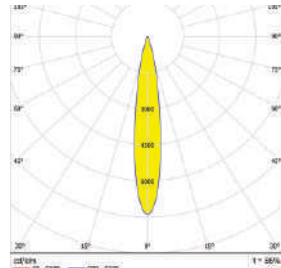

CREE | OSRAM | COBALT | SAMSUNG | LUMILEDS

OM414-9X1-3535-15°

SPECIFICATIONS:
DXH (mm) : 92.53X9.89
FWHM : 15°
LED Package : 3535
Material : Polycarbonate

CREE | OSRAM | COBALT | SAMSUNG | LUMILEDS

OM427-1X1-COB-36°