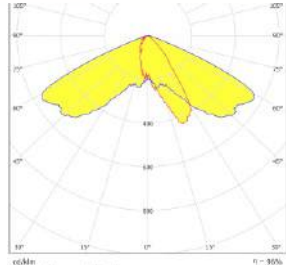

SPECIFICATIONS:

LXWXH (mm) : 100.1x59.1x10.3

FWHM : T-II

LED Package : 8080

Material : Polycarbonate

SPECIFICATIONS:

LXWXH (mm) : 130.88X75.2

FWHM : T-II

LED Package : 5050

Material : Polycarbonate

SPECIFICATIONS:

LXWXH (mm) : 304X100X6.6

FWHM : T-II

LED Package : 3535

Material : Polycarbonate

SPECIFICATIONS:

LXWXH (mm) : 115X105X8.5

FWHM : T-II

LED Package : 5050

Material : Polycarbonate

SPECIFICATIONS:

LXWXH (mm) : 173X85.5X7

FWHM : T-II

LED Package : 3535

Material : Polycarbonate

SPECIFICATIONS:

LXWXH (mm) : 71.4X173

FWHM : T-II H

LED Package : 5050

Material : Polycarbonate

SPECIFICATIONS:

LXWXH (mm) : 210X104X7

FWHM : T-II

LED Package : 3535

Material : Polycarbonate

SPECIFICATIONS:

LXWXH (mm) : 71.4X173

FWHM : T-II V

LED Package : 5050

Material : Polycarbonate