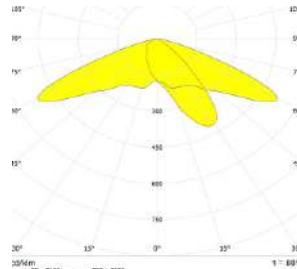

SPECIFICATIONS:

LXWXH (mm) : 121X54X6.5

FWHM : 135X85°

LED Package : 3535

Material : Polycarbonate