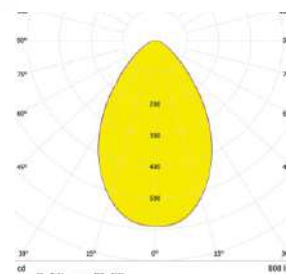

SPECIFICATIONS:

DXH (mm) : 27X16.15X8.5

FWHM : 60°

LED Package : 5050

Material : Polycarbonate

CREE | OSRAM | PHILIPS | SAMSUNG | LUMILEDS