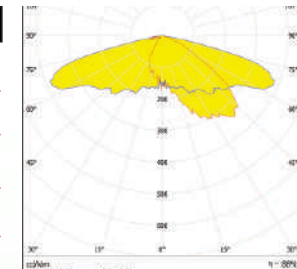

SPECIFICATIONS:

LXWXH (mm) : 108X74.5X8.6

FWHM : 135X85°

LED Package : 3535

Material : Polycarbonate

SPECIFICATIONS:

LXWXH (mm) : 100X60X8.3

FWHM : 150X75°

LED Package : 3535

Material : Polycarbonate

SPECIFICATIONS:

LXWXH (mm) : 108X74.5X8.6

FWHM : 145X45°

LED Package : 3030

Material : Polycarbonate

SPECIFICATIONS:

LXWXH (mm) : 50X50X4.2

FWHM : T-II S

LED Package : 3030

Material : Polycarbonate

SPECIFICATIONS:

LXWXH (mm) : 121X54X6.5

FWHM : 135X85°

LED Package : 3535

Material : Polycarbonate

SPECIFICATIONS:

LXWXH (mm) : 50X50X3.75

FWHM : T-II M

LED Package : 2835, 3030

Material : Polycarbonate

SPECIFICATIONS:

LXWXH (mm) : 190.4X74.2X8.2

FWHM : 135X85°

LED Package : 3535

Material : Polycarbonate

SPECIFICATIONS:

LXWXH (mm) : 80X60X8

FWHM : T-I S

LED Package : 3535

Material : Polycarbonate