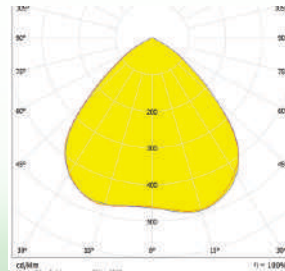

OM365-64X1-3535-90°

SPECIFICATIONS:

LXWXH (mm) : 70.77X228.77X8.4

FWHM : 90°

LED Package : 3535

Material : Polycarbonate

OM380-28X1-3030-10°

SPECIFICATIONS: