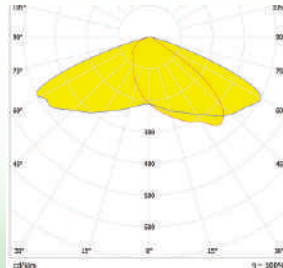

Material : Polycarbonate

OM315-12X1-5050-T-II H

SPECIFICATIONS:

LXWXH (mm) : 71.4X173X8.2

FWHM : T-II H

LED Package : 5050

Material : Polycarbonate

OM330-24X1-3030-150X75°