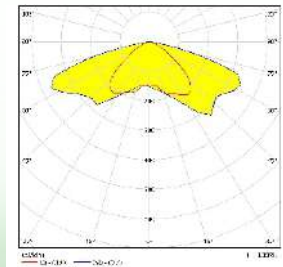

SPECIFICATIONS:

LXWXH (mm) : 228.8X70.8X8

FWHM : T-II

LED Package : 5050

Material : Polycarbonate