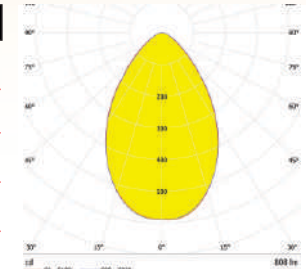

SPECIFICATIONS:

LXWXH (mm) : 300X80.9X9.7

FWHM : 60°

LED Package : 5050

Material : Polycarbonate