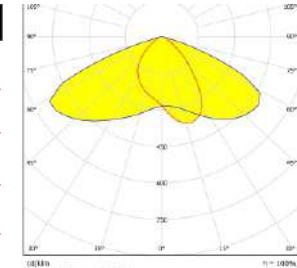

OM109-16X1-3030-T-II S

SPECIFICATIONS:

LXWXH (mm) : 50X50X4.2

FWHM : T-II S

LED Package : 3030

Material : Polycarbonate

OM83-12X1-3535-135X85°

SPECIFICATIONS: