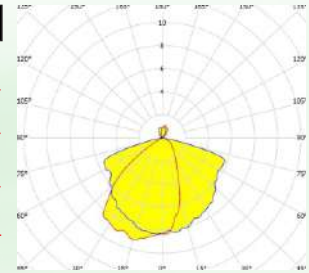

SPECIFICATIONS:

LXWXH (mm) : 222X106.5X14.6

FWHM : T-II

LED Package : 3030

Material : Polycarbonate

CREE | OSRAM | PHILIPS | SAMSUNG | LUMILEDS