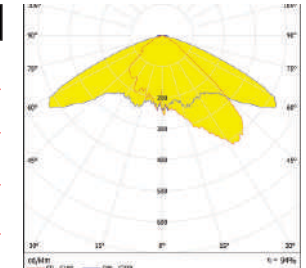

OM131-42X1-3535-T-II

SPECIFICATIONS:

LXWXH (mm) : 173.2X75X8.3

FWHM : T-II

LED Package : 3535

Material : Polycarbonate

OM121-22X1-3535-135X85°

SPECIFICATIONS: