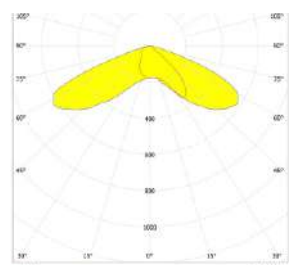

SPECIFICATIONS:

LXWXH (mm) : 100.1x59.1x10.3

FWHM : T-II

LED Package : 8080

Material : Polycarbonate

SPECIFICATIONS:

LXWXH (mm) : 130.88X75.2

FWHM : T-II

LED Package : 5050

Material : Polycarbonate

SPECIFICATIONS:

LXWXH (mm) : 304X100X6.6

FWHM : T-II

LED Package : 3535

Material : Polycarbonate

SPECIFICATIONS:

LXWXH (mm) : 115X105X8.5

FWHM : T-II

LED Package : 5050

Material : Polycarbonate

SPECIFICATIONS:

LXWXH (mm) : 173X85.5X7

FWHM : T-II

LED Package : 3535

Material : Polycarbonate

SPECIFICATIONS:

LXWXH (mm) : 71.4X173

FWHM : T-II H

LED Package : 5050

Material : Polycarbonate

SPECIFICATIONS:

LXWXH (mm) : 210X104X7

FWHM : T-II

LED Package : 3535

Material : Polycarbonate

SPECIFICATIONS:

LXWXH (mm) : 71.4X173

FWHM : T-II V

LED Package : 5050

Material : Polycarbonate