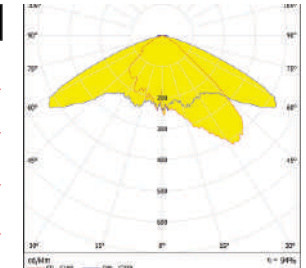

LED Package : 5050

Material : Polycarbonate

OM154-36X1-3535-T-II

SPECIFICATIONS:

LXWXH (mm) : 130.9X75.2X5

FWHM : T-II

LED Package : 3535

Material : Polycarbonate