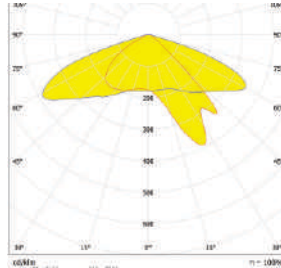

OM228-8X1-3535-T-II

Not for sale only
for reference

SPECIFICATIONS:
LXWXH (mm) : 57X58X8.6
FWHM : T-II
LED Package : 3535
Material : Polycarbonate

OM224-29X1-5050-T-II

SPECIFICATIONS:
LXWXH (mm) : 173.18X74.98X8.2
FWHM : T-II
LED Package : 5050
Material : Polycarbonate