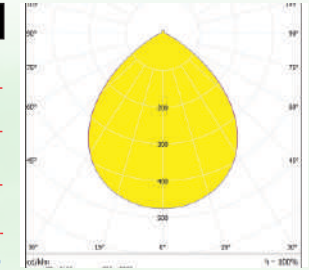

Material : Polycarbonate

OM608-1X1-3030,5050-90°

SPECIFICATIONS:

DXH (mm) : 259.5X8.9

FWHM : 90°

LED Package : 3030, 5050

Material : Polycarbonate

OM614-1X1-3535-14X60°