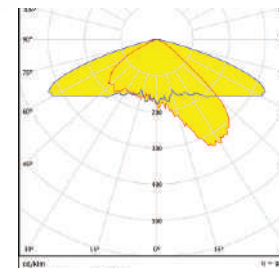

Not for sale only for reference

SPECIFICATIONS:

LXWXH (mm) : 114X100X9

FWHM : T-II

LED Package : 3535

Material : Polycarbonate

SPECIFICATIONS:

LXWXH (mm) : 44.12X66.62X6.5

FWHM : T-II

LED Package : 3535

Material : Polycarbonate

SPECIFICATIONS:

LXWXH (mm) : 17.5X11.6X6.6

FWHM : T-I

LED Package : 3535

Material : Polycarbonate

SPECIFICATIONS:

LXWXH (mm) : 29X18.6X1.4

FWHM : T-II

LED Package : 5050

Material : Polycarbonate

Om760-30X1-3535-T-II

SPECIFICATIONS:

LXWXH (mm) : 137.7X88.6X10.75

FWHM : T-II

LED Package : 3535

Material : Polycarbonate

SPECIFICATIONS:

LXWXH (mm) : 18X12X9

FWHM : TUNNEL

LED Package : 5050

Material : Polycarbonate