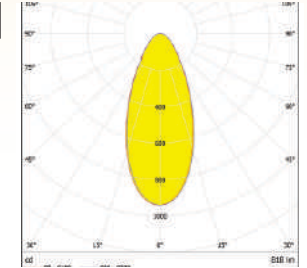

Material : Polycarbonate

OM79-1X1-5050-45°

SPECIFICATIONS:

DXH (mm) : 15.1X11.4X7.2

FWHM : 45°

LED Package : 5050

Material : Polycarbonate

OM65-115X1-3535-90°