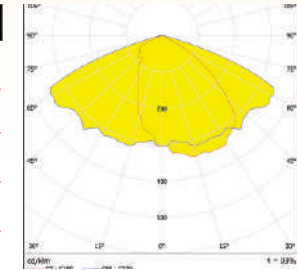

SPECIFICATIONS:

LXWXH (mm) : 108X74.5X8.6

FWHM : 135X85°

LED Package : 3535

Material : Polycarbonate

SPECIFICATIONS:

LXWXH (mm) : 100X60X8.3

FWHM : 150X75°

LED Package : 3535

Material : Polycarbonate

SPECIFICATIONS:

LXWXH (mm) : 108X74.5X8.6

FWHM : 145X45°

LED Package : 3030

Material : Polycarbonate

SPECIFICATIONS:

LXWXH (mm) : 50X50X4.2

FWHM : T-II S

LED Package : 3030

Material : Polycarbonate

SPECIFICATIONS:

LXWXH (mm) : 121X54X6.5

FWHM : 135X85°

LED Package : 3535

Material : Polycarbonate

SPECIFICATIONS:

LXWXH (mm) : 50X50X3.75

FWHM : T-II M

LED Package : 2835, 3030

Material : Polycarbonate

SPECIFICATIONS:

LXWXH (mm) : 190.4X74.2X8.2

FWHM : 135X85°

LED Package : 3535

Material : Polycarbonate

SPECIFICATIONS:

LXWXH (mm) : 80X60X8

FWHM : T-I S

LED Package : 3535

Material : Polycarbonate