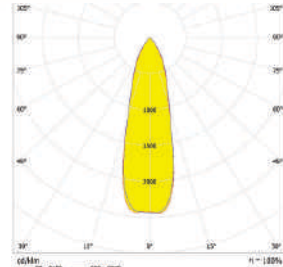

OM331-8X1-5050-30°

SPECIFICATIONS:

LXWXH (mm) : 50X50X9

FWHM : 30°

LED Package : 5050

Material : Polycarbonate

OM341-1X1-3030-30X15°

SPECIFICATIONS: