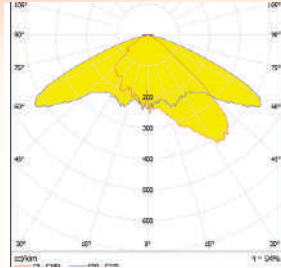

SPECIFICATIONS:

LXWXH (mm) : 74.2X190.4X8.6

FWHM : T-II

LED Package : 3535

Material : Polycarbonate

SPECIFICATIONS:

LXWXH (mm) : 50X50X6.6

FWHM : T-II M

LED Package : 5050

Material : Polycarbonate

SPECIFICATIONS:

LXWXH (mm) : 150.9X164.7X9.2

FWHM : T-II

LED Package : 5050

Material : Polycarbonate

SPECIFICATIONS:

LXWXH (mm) : 155.6X81.6X6.4

FWHM : T-II

LED Package : 3030

Material : Polycarbonate

SPECIFICATIONS:

LXWXH (mm) : 102.2X178.2X8.2

FWHM : T-II

LED Package : 3535

Material : Polycarbonate

SPECIFICATIONS:

LXWXH (mm) : 80X60X8.4

FWHM : T-II

LED Package : 5050

Material : Polycarbonate

SPECIFICATIONS:

LXWXH (mm) : 99.6X99.6X8.4

FWHM : T-II

LED Package : 5050

Material : Polycarbonate

SPECIFICATIONS:

LXWXH (mm) : 58.2X70.2X3.6

FWHM : T-II

LED Package : 3535

Material : Polycarbonate