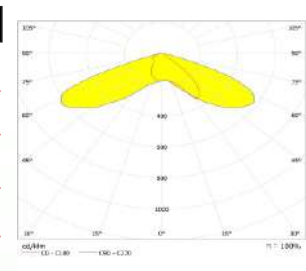

LED Package : 3535

Material : Polycarbonate

OM378-5050-104X1-145X45°

SPECIFICATIONS:

LXWXH (mm) : 273X173X9.7

FWHM : 145X45°

LED Package : 5050

Material : Polycarbonate