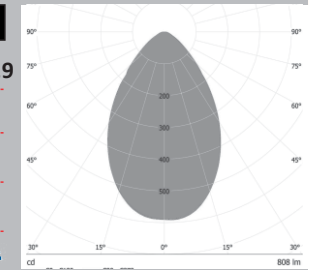

Material : Polycarbonate

OM282-64X1-5050-60°

SPECIFICATIONS:

LXWXH (mm) : 272.34X115.95X19.9

FWHM : 60°

LED Package : 5050

Material : Polycarbonate

OM270-1X1-5050-24°