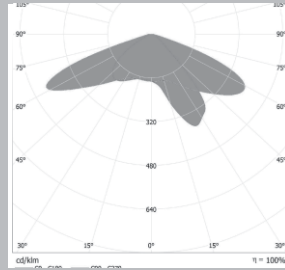

SPECIFICATIONS:
LXWXH (mm) : 227X56X7
FWHM : T-II
LED Package : 5050
Material : Polycarbonate