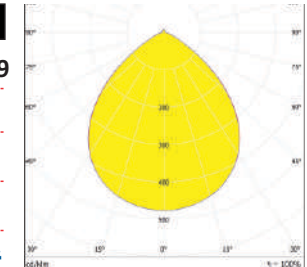

Material : Polycarbonate

OM467-124X1-3535-90°

SPECIFICATIONS:

LXWXH (mm) : 255.8X200.5X24.9

FWHM : 90°

LED Package : 3535

Material : Polycarbonate

OM456-1X1-3030-60°