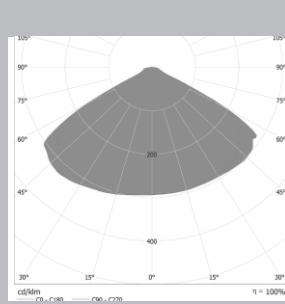

Material : Polycarbonate

OM231-50X1-5050-60°

SPECIFICATIONS:

LXWXH (mm) : 248.3X212.9X8.8

FWHM : 60°

LED Package : 5050

Material : Polycarbonate

OM222-9X1-5050-60°