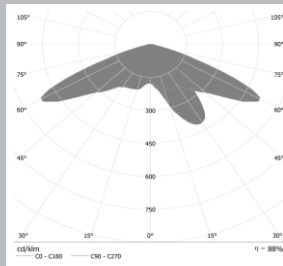

OM02-1X1-3535-135X85°

SPECIFICATIONS:

LXWXH (mm) : 17.6X9.9X7.5

FWHM : 135X85°

LED Package : 3535, 3030

Material : Polycarbonate

OM12-2X2-3535-135X85°

SPECIFICATIONS:

LXWXH (mm) : 49.5X49.5X6

FWHM : 135X85°

LED Package : 3535

Material : Polycarbonate

OM04-3X1-3535-135X85°

SPECIFICATIONS:

LXWXH (mm) : 56X28X6

FWHM : 135X85°

LED Package : 3535

Material : Polycarbonate

OM16-9X1-3535-135X85°

SPECIFICATIONS:

LXWXH (mm) : 49.5X49.5X5.4

FWHM : 135X85°

LED Package : 3535

Material : Polycarbonate

OM05-3X1-3535-135X85°

SPECIFICATIONS:

LXWXH (mm) : 56X28X6

FWHM : 135X85°

LED Package : 3535

Material : Polycarbonate

OM23-1X1-5050-145X45°

SPECIFICATIONS:

LXWXH (mm) : 18.5X12.8X8.8

FWHM : 145X45°

LED Package : 5050

Material : Polycarbonate

OM09-8X1-3535-135X85°

SPECIFICATIONS:

LXWXH (mm) : 134.2X54.2X8

FWHM : 135X85°

LED Package : 3535

Material : Polycarbonate

OM25-12X1-3030-145X45°

SPECIFICATIONS:

LXWXH (mm) : 50X50X5.2

FWHM : 145X45°

LED Package : 3030

Material : Polycarbonate