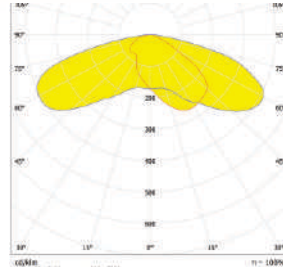

Material : Polycarbonate

OM297-12X1-5050-T-II

SPECIFICATIONS:

LXWXH (mm) : 49.8X49.8X3.4

FWHM : T-II

LED Package : 5050

Material : Polycarbonate

OM326-117X1-3535-T-II