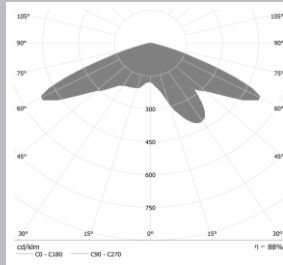

OM04-3X1-3535-135X85°

SPECIFICATIONS:

LXWXH (mm) : 56X28X6

FWHM : 135X85°

LED Package : 3535

Material : Polycarbonate

OM16-9X1-3535-135X85°

SPECIFICATIONS: