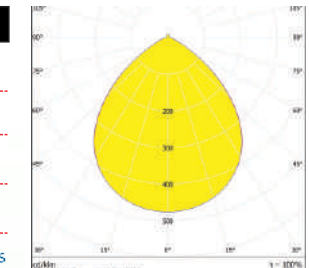

Material : Polycarbonate

OM42-1X1-3030-90°

SPECIFICATIONS:

LXWXH (mm) : 114X12.2X114

FWHM : 90°

LED Package : 3030

Material : Polycarbonate

OM36-2X2-3535,5050-60X60°