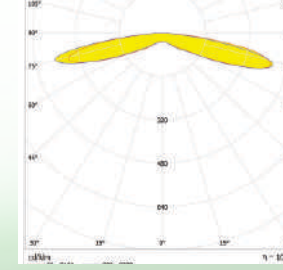

Material : Polycarbonate

OM740-2X2-5050-155°

SPECIFICATIONS:

LXWXH (mm) : 50X50X9

FWHM : 155°

LED Package : 5050

Material : Polycarbonate

OM328-1X1-3030-160°