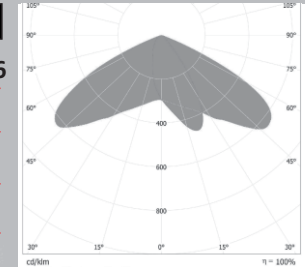

SPECIFICATIONS:

LXWXH (mm) : 144.6X144.6X12.5

FWHM : 60°

LED Package : 5050

Material : Polycarbonate

SPECIFICATIONS:

LXWXH (mm) : 93.2X65.2X8.4

FWHM : T-II

LED Package : 3030

Material : Polycarbonate

SPECIFICATIONS:

LXWXH (mm) : 49.8X49.8X3.4

FWHM : T-II

LED Package : 5050

Material : Polycarbonate

SPECIFICATIONS:

LXWXH (mm) : 207.6X122.6X13.6

FWHM : T-II

LED Package : 3535

Material : Polycarbonate

SPECIFICATIONS:

LXWXH (mm) : 100X100X5.8

FWHM : T-II

LED Package : 3030

Material : Polycarbonate

SPECIFICATIONS:

LXWXH (mm) : 50X50X7.9

FWHM : T-II M

LED Package : 5050

Material : Polycarbonate

SPECIFICATIONS:

LXWXH (mm) : 71.4X173X8.2

FWHM : T-II H

LED Package : 5050

Material : Polycarbonate

SPECIFICATIONS:

LXWXH (mm) : 71.4X173X7.8

FWHM : 150X75°

LED Package : 3030

Material : Polycarbonate